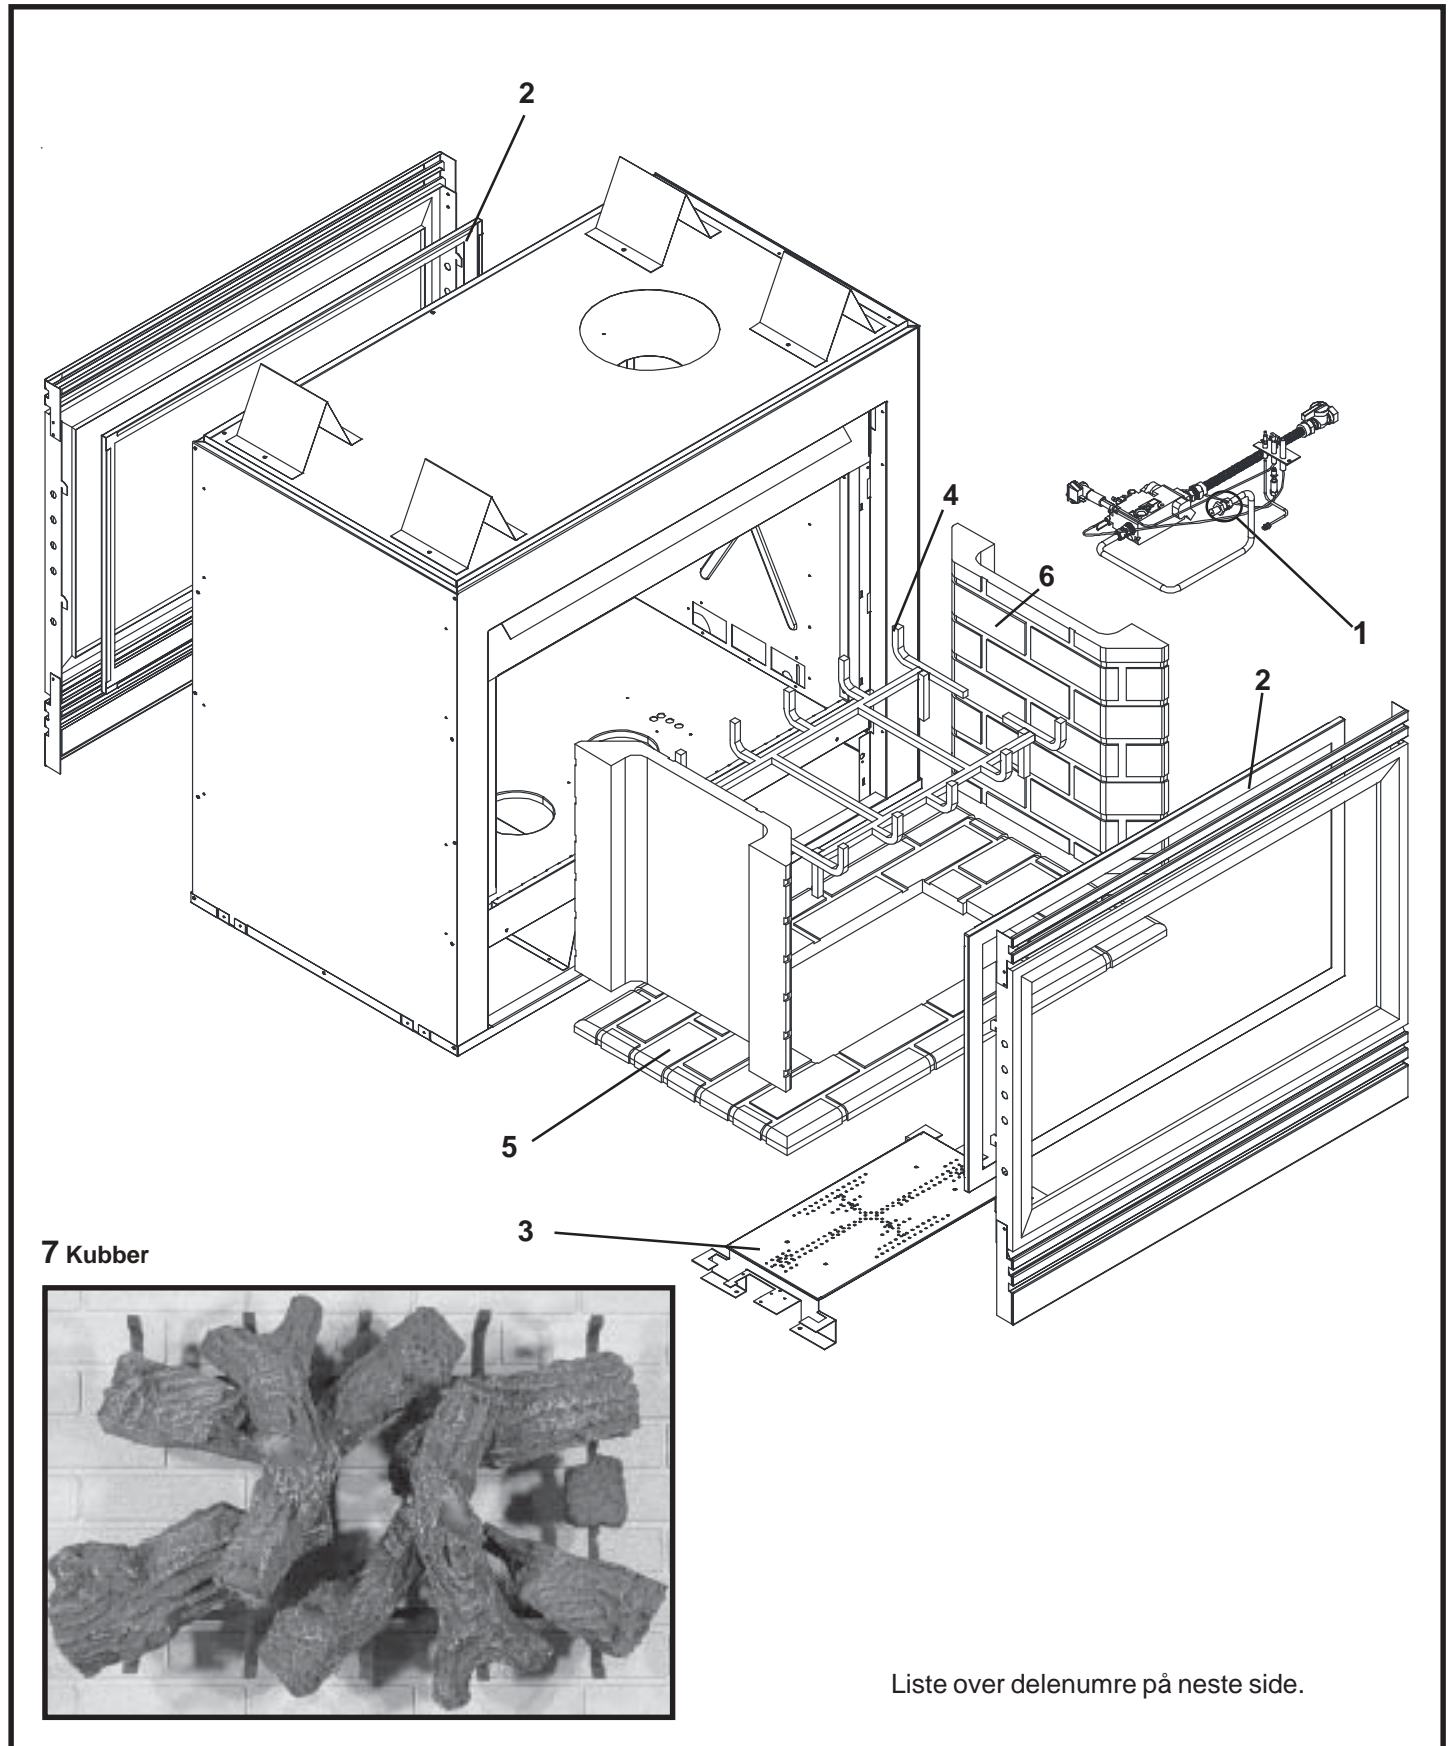

DELEDIAGRAM FOR ST-TRC-NO

ST-TRC-NO (NG, LP) LISTER OVER SERVICEDELER

ARTIK- KEL	DELER	SERIENUMMER	DELENUMMER
	AV/PÅ-vippebryter		060-511
1	Brenneråpning, naturgass		506-800
1	Brenneråpning, propan		446-801
2	Glassdør, naturgass		GLA-PIER
2	Glassdør, propan		GLA-PIER
3	Brenner, naturgass		501-272A
3	Brenner, propan		501-273A
4	Kubberist		674-364
5	Ildfast bunn		SRV504-738-UM
6	Ildfast bunn, bakre		SRV504-737-UM
7	Kubbesett (selges bare komplett)		LOGS-MS
	Piezotenner		291-513
	Koplingsboks		100-250A
	Ventil, naturgass		060-524
	Ventil, propan		060-526
	Tennflammemekanisme, naturgass		529-510A
	Tennflammemekanisme, propan		529-511A
	Tennflammeåpning, naturgass		529-512
	Tennflammeåpning, propan		529-513