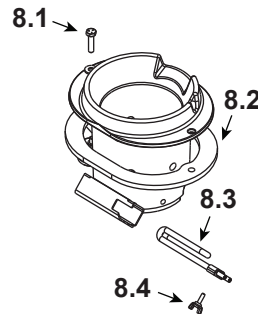

**Stocked
at Depot**

ITEM	DESCRIPTION	COMMENTS	PART NUMBER	
1	Hopper Lid		SRV7050-132	
	Hopper Lid Stop (Prep Rod)		SRV7050-126	
2	Top		SRV7050-101	
3	Door Hinge Assembly		SRV7019-014	
	Hinge, Door, Male		SRV450-2810	
4	Top Face Assembly		7019-047	
5	Grill Bar (Scraper)	Matte Black, 1 pc	7019-119	
6	Upper Grill Assembly	Matte Black, 3 Pc	7019-007	
	Grill Bracket Cover		7019-199	

Pull Rod & Firepot Assembly

7	Pull Rod Assembly		7019-009	
7.1	Pull Rod Black Nickel		SRV7019-172	Y
7.2	Spring, Firepot		200-2050	Y
7.3	Washer, 5/16	Pkg of 10	7000-579/10	Y
		Pkg of 50	3-30-0205-50	Y
8	Firepot Assembly		SRV414-5200	Y
8.1	Bolt, Hex Head, 1/4-20 X 1	Pkg of 10	25221A/10	Y
8.2	Gasket, Firepot		SRV240-0930	Y
8.3	Heating Element Assembly 18" (Loop Igniter)	Pkg of 1	SRV7000-462	Y
		Pkg of 10	SRV7000-462/10	Y
8.4	Wing Thumb Screw 8-32 x 1/2	Pkg of 24	7000-223/24	Y
	Bushing, Firepot		410-8320	Y
	Floor, Firepot		414-0290	Y
	Nut, Lock 1/4-20	Pkg of 25	226-0090/25	Y
	Bolt, Firepot, 1-1/4" Long	Pkg of 25	225-0120/25	Y
9	Thermocouple Cover		812-1322	Y
		Pkg of 10	812-4920	Y
10	Thermocouple Clamp		SRV7001-203	Y
	Bolt, Hex Head, 1/4-20 X 1	Pkg of 10	25221A/10	Y
11	Thermocouple		812-4470	Y