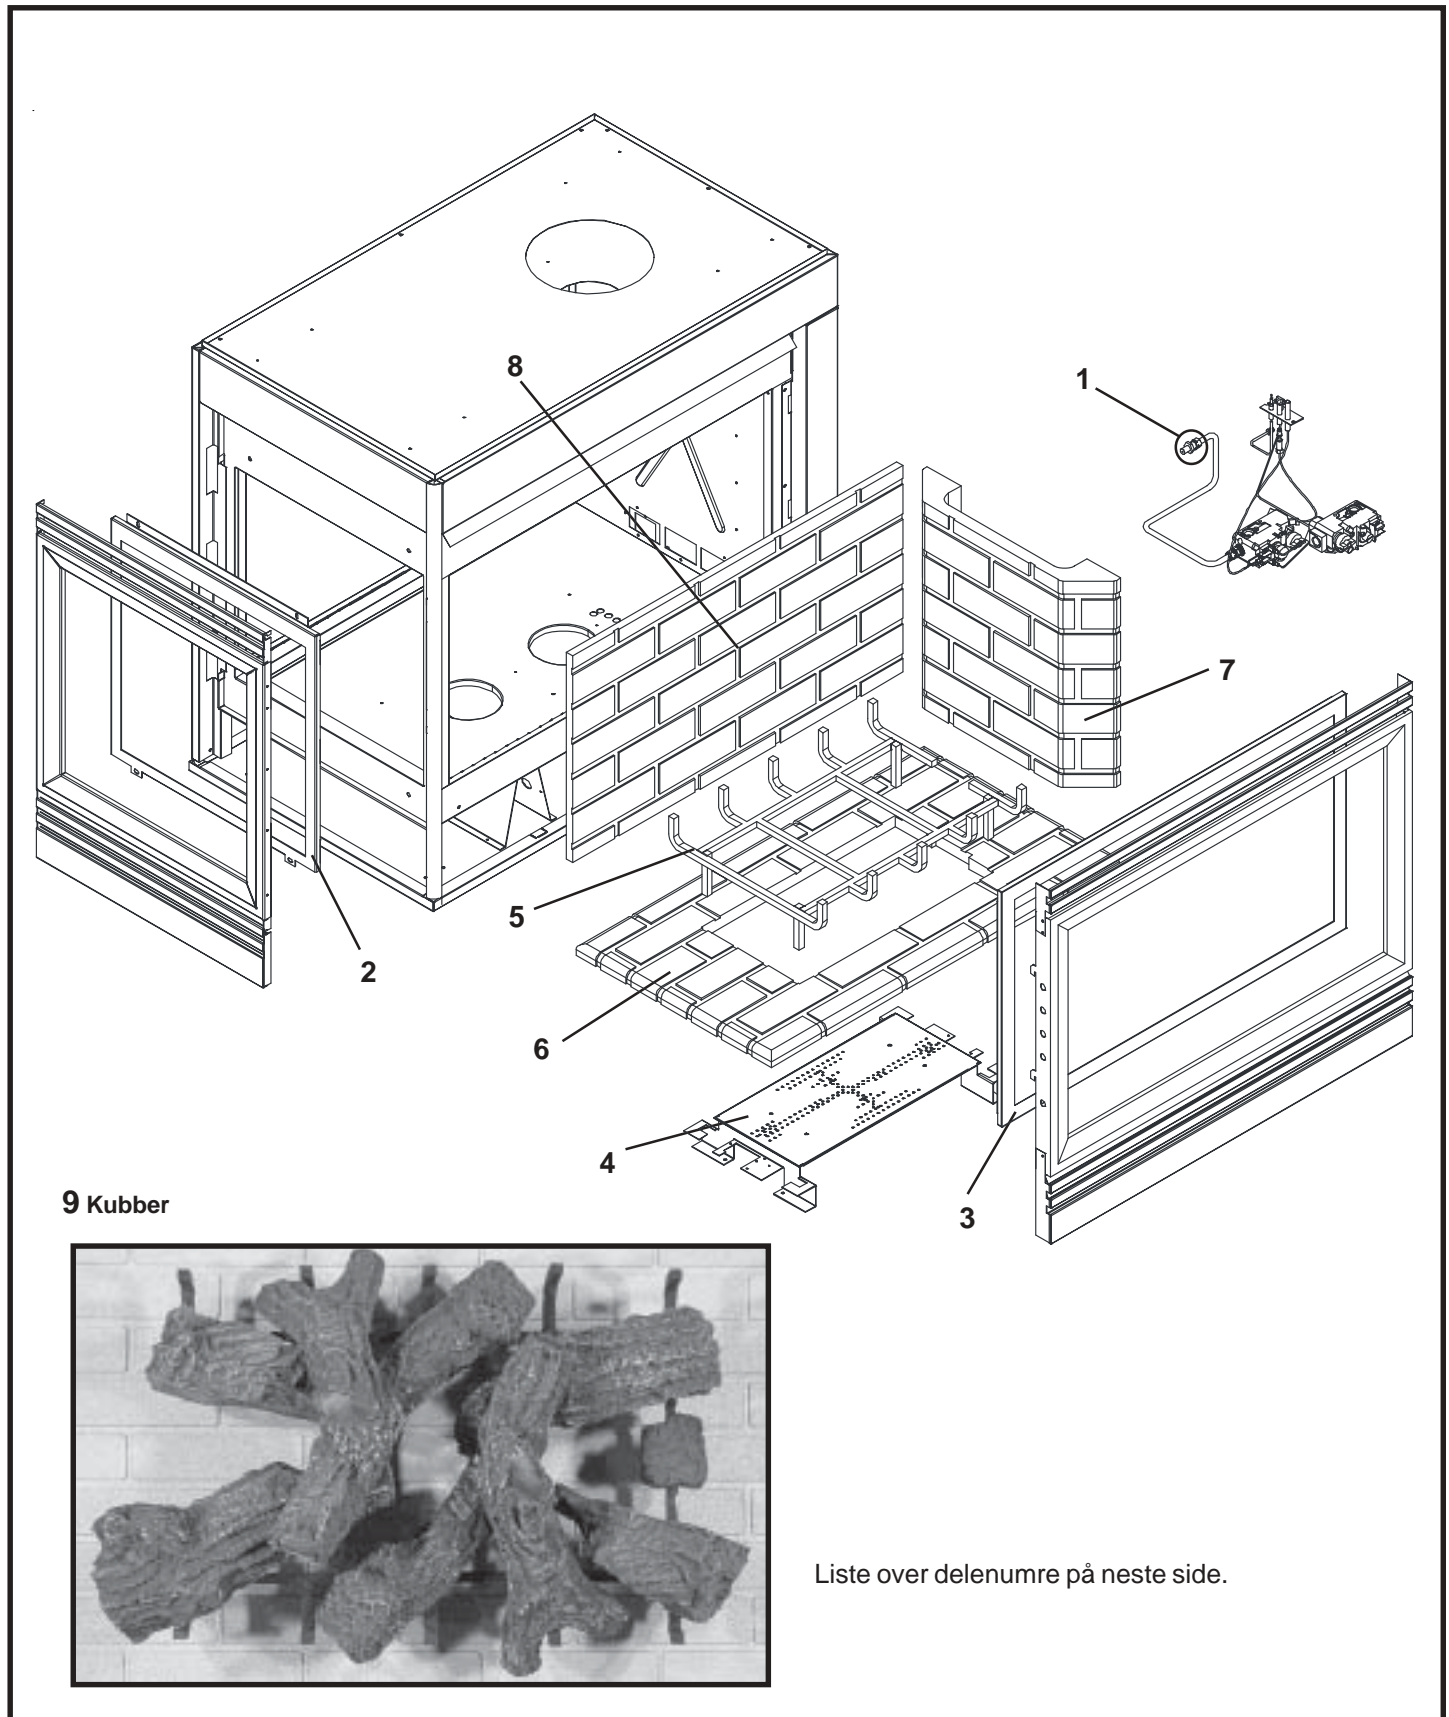

DELEDIAGRAM FOR L-CORNER-TRC-NO

L-CORNER-TRC-NO (NG, LP) LISTER OVER SERVICEDELER

ARTIKKEL	DELER	SERIENUMMER	DELENUMMER
	AV/PÅ-vippebryter		060-511
1	Brenneråpning, naturgass		506-800
1	Brenneråpning, propan		446-801
2	Endeglassdør		GLA-PTRC-E
3	Glassdør, naturgass		GLA-PIER
3	Glassdør, propan		GLA-PIER
4	Brenner, naturgass		501-272A
4	Brenner, propan		501-273A
5	Kubberist		674-364
6	lldfast bunn		SRV504-738-UM
7	lldfast bunn, bakre		SRV504-737-UM
8	lldfast bunn, bakre		SRV504-736-UM
9	Kubbesett (selges bare komplett)		LOGS-MS
	Piezotenner		291-513
	Ventil, naturgass		060-524
	Ventil, propan		060-526
	Tennflammemekanisme, naturgass		529-510A
	Tennflammemekanisme, propan		529-511A
	Tennflammeåpning, naturgass		529-512
	Tennflammeåpning, propan		529-513