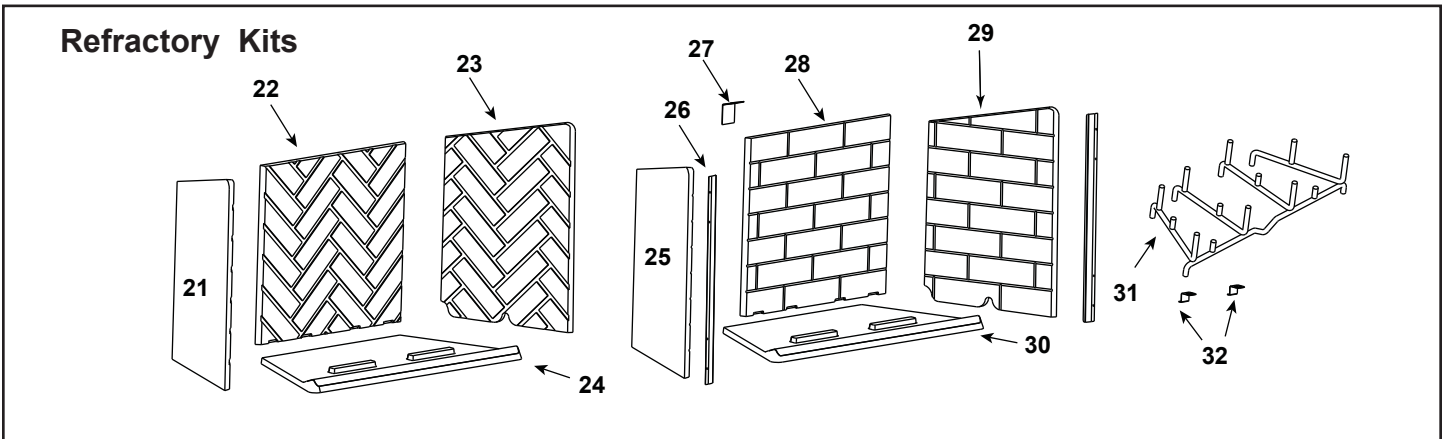

Stocked at Depot

ITEM	DESCRIPTION	COMMENTS	PART NUMBER	
1	Upper Face		SRV4036-197	
2	Top Standoffs	Qty 4 req	4036-228	
3	Nailing Flange	Qty 4 req	31190	
4	Top Front Face	Overlays	SRV4036-105	
5	Left Side Column		SRV4036-184	
6	Lower Front Face		SRV4036-176	
7	Right Side Column		SRV4036-184	
8	Intermediate Shell Access Panel		4036-139	
9	Inner Shell Access Panel		4036-137	
10	Gas Hood		4036-195	
11	Top Door Support Assembly		4036-082	Y
12	Door Grille Bar	Qty 4 req	4036-177	
13	Bottom Door Support Assembly		4036-083	Y
	Left Glass Door Assembly		4036-097	Y
14	Door Handle		4021-350	
15	Left Bottom Pivot Pin		4036-116	
17	Glass Panel Assembly		4036-020	
18	Left Top Pivot Pin		4036-119	
	Right Glass Door Assembly		4036-096	Y
14	Door Handle		4021-350	
16	Right Bottom Pivot Pin		4036-115	
17	Glass Panel Assembly		4036-020	
19	Right Top Pivot Pin		4036-118	
20	Door Locks	Qty 2 req	4036-226	