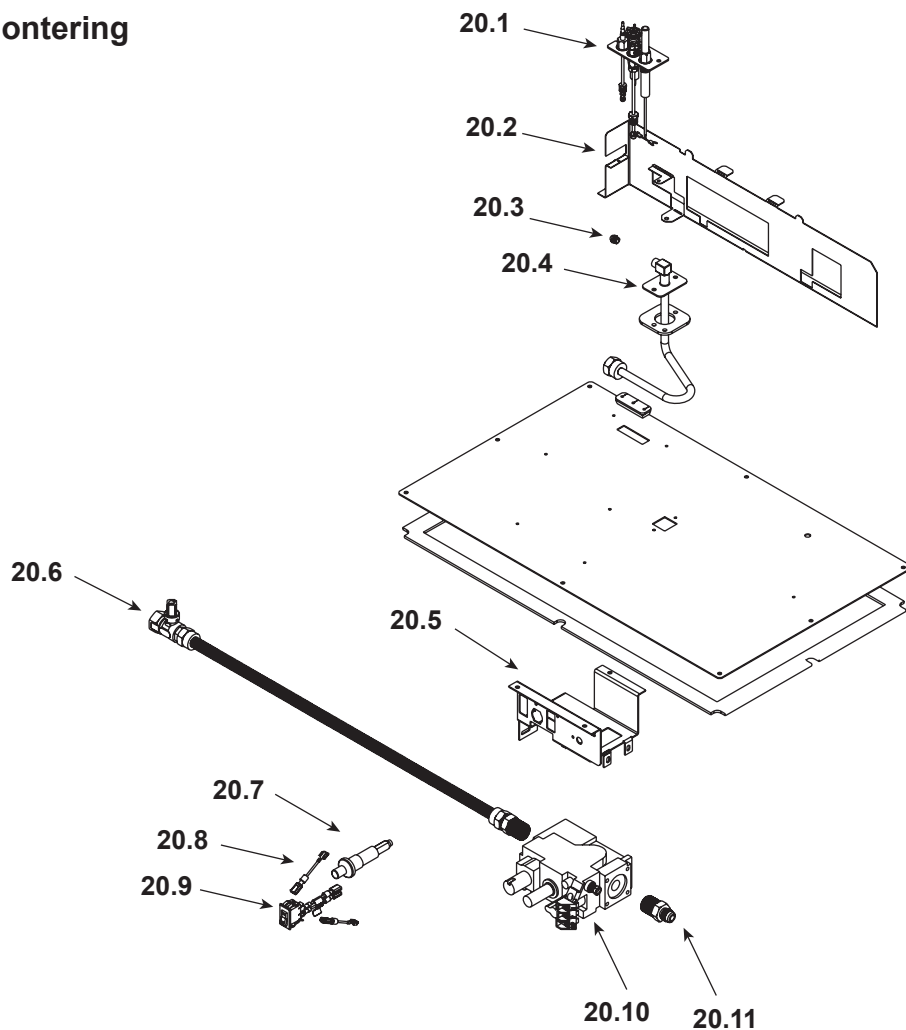

#20 ventilmontering

VIKTIG: DETTE ER DATERT INFORMASJON. Deler må bestilles fra en forhandler eller distributør. **Hearth and Home Technologies selger ikke direkte til kunder.** Oppgi modellnummer og serienummer når du ber om service­deler fra din forhandler eller distributør.

ARTIKKEL	BESKRIVELSE	SERIENR.	DELENR.
20.1	Pilotmontasje P		529-551A
20.2	Pilotbrakett		2049-105
20.3	Åpning P (1,8 mm)		582-818
	Åpning B (nr. 51C)		SRV582-851
20.4	12-tommers ledningssnor		383-302A
20.5	Ventilbrakett		2118-104
20.6	Fleksibel gasskobling		302-330A
20.7	Piezo-tenner		291-513
20.8	Ledninger		049-552A
20.9	Av/på-vippebryter		060-526
20.10	Ventil P		060-521A
20.11	Hannkopling	P kg av 5	303-315/5