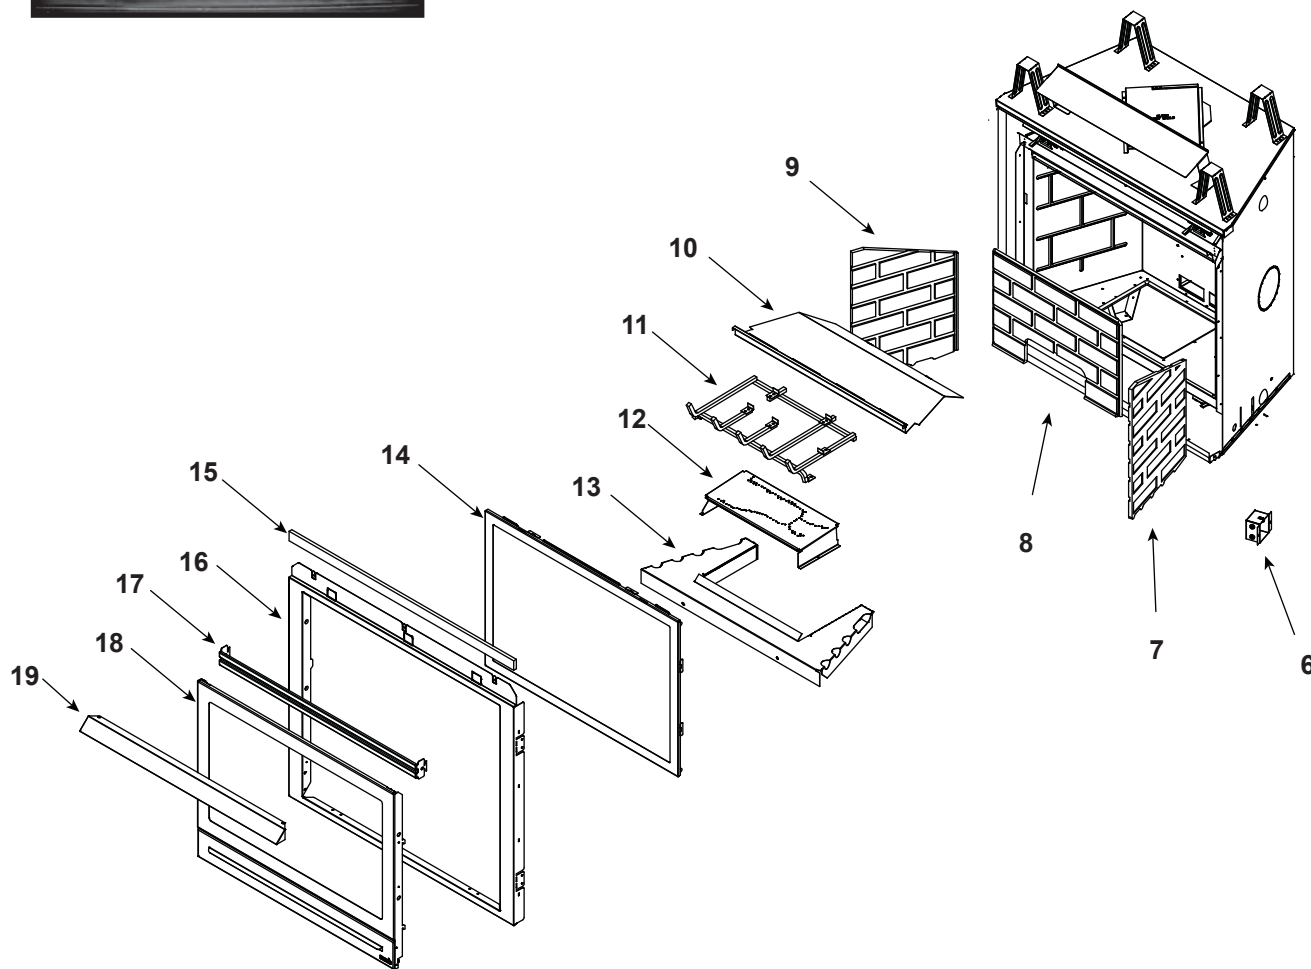

Kubbesett

VIKTIG: DETTE ER DATERT INFORMASJON. Deler må bestilles fra en forhandler eller distributør. **Hearth and Home Technologies selger ikke direkte til kunder.** Oppgi modellnummer og serienummer når du ber om servicedeler fra din forhandler eller distributør.

ARTIKKEL	BESKRIVELSE	SERIENR.	DELENR.
	Kubbesett		LOGS-6TRSCE
1	Kubbe 1		SRV2049-700
2	Kubbe 2		SRV2049-701
3	Kubbe 3		SRV385-723
4	Kubbe 4		SRV385-721
5	Kubbe 5		SRV385-722
6	Koplingsboks		546-250A
	Ildfast platesett		BRICK-6000-FB
7	Ildfast vegg, høyre		SRV2027-372
8	Ildfast vegg, bak		SRV2027-370
9	Ildfast vegg, venstre		SRV2027-371
10	Avtreksregulator		530-299
11	Rist		2049-020
12	Brennermontasje P		2049-012
	Brennermontasje B		2049-014
13	Ildfast bunn		2049-102
14	Glassdør		GLA-6TRXI
15	Isoleringsplate		385-401
16	Ramme	Før Aug 2009	SRV2101-260
		Etter Aug 2009	2166-019
17	Øvre luftspjeld		392-182A
18	Dekorativ front		SRV60-143-BK
19	Hette		392-180A
	Pakningssett Inneholder brennerhals, brakett, ventil, forseglingshette og pakningsskiver for ventilplate		2166-081
	Glasslås	P kg av 2	33858/2
	Avtreksbaffel		2049-101
	Mineralull		050-721
	Flekkmaling		TUP-GBK-12
	Konverteringssett		
	Butan til propan		LPK-6TRS-CE
	Propan til butan		BGK-6TRS-CE
	Regulator		230-1520
	Pilotåpning P/B		SRV200-2630

Delenumre for flere servicekomponenter er oppført på neste side.