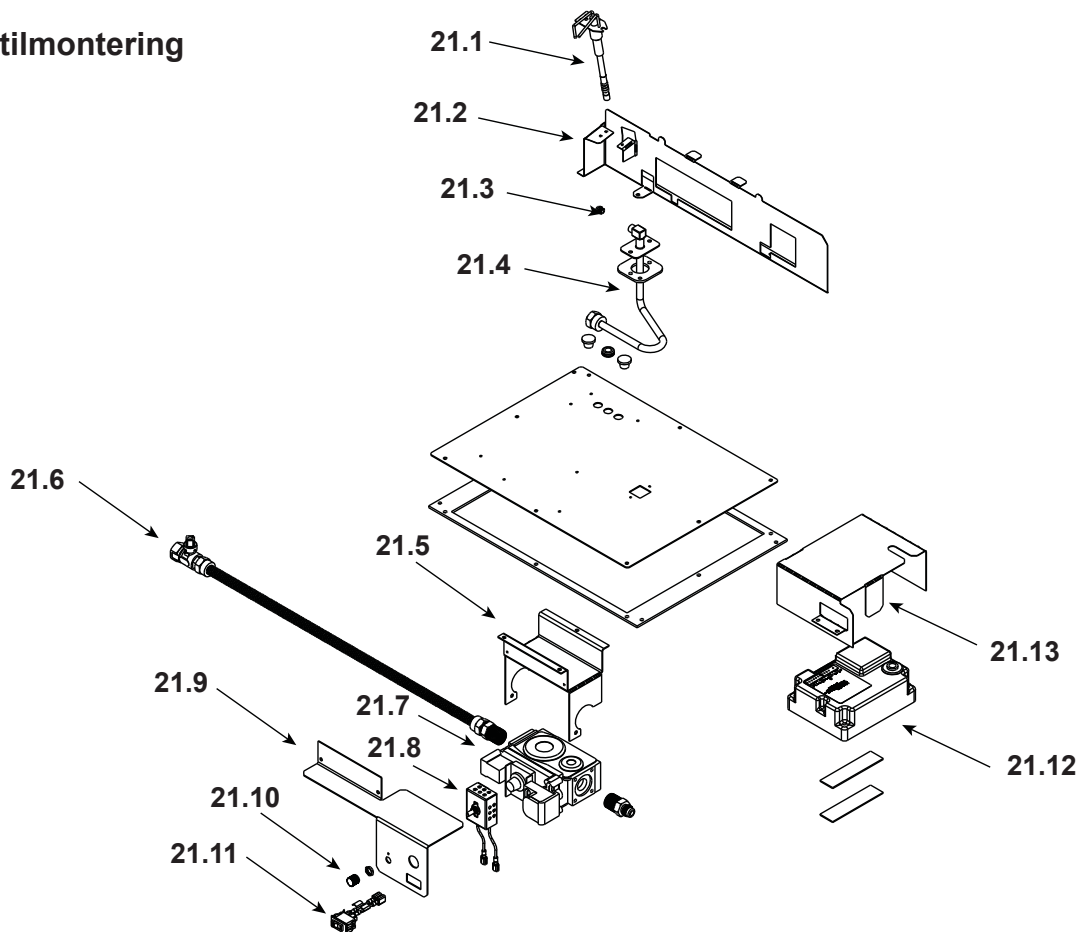

#21 DSI ventilmontering

VIKTIG: DETTE ER DATERT INFORMASJON. Deler må bestilles fra en forhandler eller distributør. **Hearth and Home Technologies selger ikke direkte til kunder.** Oppgi modellnummer og serienummer når du ber om servicedeler fra din forhandler eller distributør.

ARTIKKEL	BESKRIVELSE	SERIENR.	DELENR.
21.1	Tenner		529-591
21.2	Pilotbrakett		2049-106
21.3	Åpning P (1,8 mm)		582-818
	Åpning B (nr. 51C)		SRV582-851
21.4	12-tommers ledningsnor		383-302A
21.5	Ventilbrakett		2049-108
21.6	Fleksibel gasskobling		302-330A
21.7	Ventil P		529-500
21.8	Rheostat-sett		491-510A
21.9	Kontrollpanel		2049-109
21.10	Rheostat-knott		SRV100-512
21.11	Av/på-vippebryter		060-521A
21.12	Modul	No longer available	529-510
21.13	Varm opp Skjold		2049-120
	Fest med ståltråd Sele		529-530A