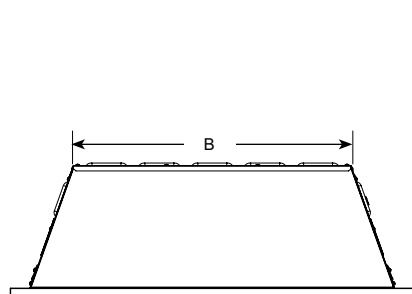

Télécommande multifonction

Une télécommande multifonction intuitive est offerte.

Encadrement (nécessaire pour l'installation)

Spécifications

Dimensions

Modèle	en BTU Sortie	Largeur		Hauteur		Profondeur Unité (E)	Zone de visualisation (F x G)
		Avant (A)	Arrière (B)	Avant (C)	Arrière (D)		
SF-INS30-BK	5 000	841 mm (33-1/8 po)	581 mm (22-7/8 po)	556 mm (21-7/8 po)	521 mm (20-1/2 po)	302 mm (11-7/8 po)	686 x 460 mm (27 x 18-1/8 po)

Vue du dessus

Vue avant

Vue de côté

Ouverture minimale du foyer

Emplacement	Mesure
Largeur avant	787 mm (31 po)
Largeur arrière	610 mm (24 po)
Hauteur	543 mm (21-3/8 po)
Profondeur	292 mm (11-1/2 po)

Remarque : Des dimensions minimales s'appliquent aux constructions combustibles et non-combustibles