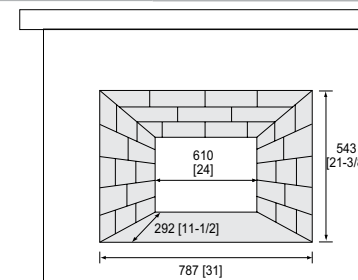

Télécommande multifonction

Une télécommande multifonction intuitive est offerte.

Encadrement (nécessaire pour l'installation)

Spécifications

Dimensions

Modèle	en BTU Sortie	Largeur		Hauteur		Profondeur Unité (E)	Zone de visualisation (F x G)
		Avant (A)	Arrière (B)	Avant (C)	Arrière (D)		
SF-INS30-BK	5 000	841 mm (33-1/8 po)	581 mm (22-7/8 po)	556 mm (21-7/8 po)	521 mm (20-1/2 po)	302 mm (11-7/8 po)	686 x 460 mm (27 x 18-1/8 po)

Vue du dessus

Vue avant

Vue de côté

Ouverture minimale du foyer

Emplacement	Mesure
Largeur avant	787 mm (31 po)
Largeur arrière	610 mm (24 po)
Hauteur	543 mm (21-3/8 po)
Profondeur	292 mm (11-1/2 po)

Remarque : Des dimensions minimales s'appliquent aux constructions combustibles et non-combustibles