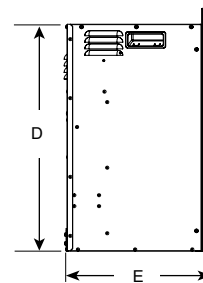

Télécommande multifonction

Une télécommande multifonction intuitive est offerte.

Encadrement (nécessaire pour l'installation)

Spécifications

Dimensions

Modèle	en BTU Sortie	Largeur		Hauteur		Profondeur Unité (E)	Zone de visualisation (F x G)
		Avant (A)	Arrière (B)	Avant (C)	Arrière (D)		
SF-INS30-BK	5 000	841 mm (33-1/8 po)	581 mm (22-7/8 po)	556 mm (21-7/8 po)	521 mm (20-1/2 po)	302 mm (11-7/8 po)	686 x 460 mm (27 x 18-1/8 po)

Vue du dessus

Vue avant

Vue de côté

Ouverture minimale du foyer

Emplacement	Mesure
Largeur avant	787 mm (31 po)
Largeur arrière	610 mm (24 po)
Hauteur	543 mm (21-3/8 po)
Profondeur	292 mm (11-1/2 po)

Remarque : Des dimensions minimales s'appliquent aux constructions combustibles et non-combustibles