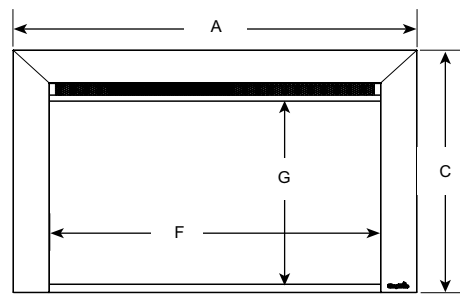

Télécommande multifonction

Une télécommande multifonction intuitive est offerte.

Encadrement (nécessaire pour l'installation)

Spécifications

Dimensions

Modèle	en BTU Sortie	Largeur		Hauteur		Profondeur Unité (E)	Zone de visualisation (F x G)
		Avant (A)	Arrière (B)	Avant (C)	Arrière (D)		
SF-INS30-BK	5 000	841 mm (33-1/8 po)	581 mm (22-7/8 po)	556 mm (21-7/8 po)	521 mm (20-1/2 po)	302 mm (11-7/8 po)	686 x 460 mm (27 x 18-1/8 po)

Vue du dessus

Vue avant

Vue de côté

Ouverture minimale du foyer

Emplacement	Mesure
Largeur avant	787 mm (31 po)
Largeur arrière	610 mm (24 po)
Hauteur	543 mm (21-3/8 po)
Profondeur	292 mm (11-1/2 po)

Remarque : Des dimensions minimales s'appliquent aux constructions combustibles et non-combustibles