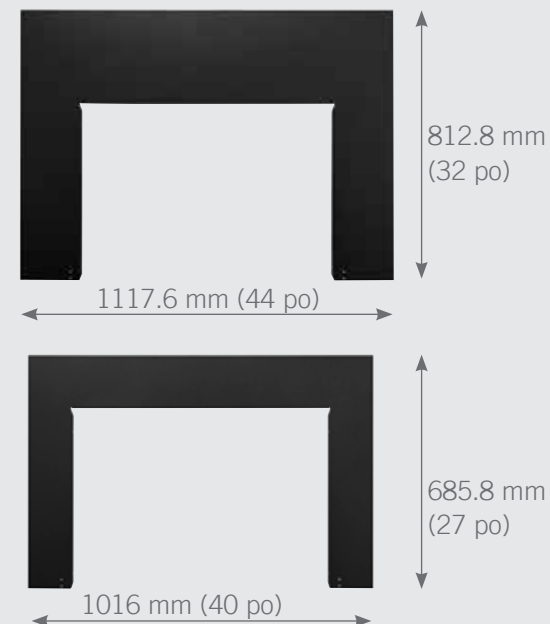

Télécommande multifonction

Une télécommande multifonction intuitive est offerte.

Encadrement (nécessaire pour l'installation)

Spécifications

Dimensions

Modèle	en BTU Sortie	Largeur		Hauteur		Profondeur Unité (E)	Zone de visualisation (F x G)
		Avant (A)	Arrière (B)	Avant (C)	Arrière (D)		
SF-INS30-BK	5 000	841 mm (33-1/8 po)	581 mm (22-7/8 po)	556 mm (21-7/8 po)	521 mm (20-1/2 po)	302 mm (11-7/8 po)	686 x 460 mm (27 x 18-1/8 po)

Vue du dessus

Vue avant

Vue de côté

Ouverture minimale du foyer

Emplacement	Mesure
Largeur avant	787 mm (31 po)
Largeur arrière	610 mm (24 po)
Hauteur	543 mm (21-3/8 po)
Profondeur	292 mm (11-1/2 po)

Remarque : Des dimensions minimales s'appliquent aux constructions combustibles et non-combustibles