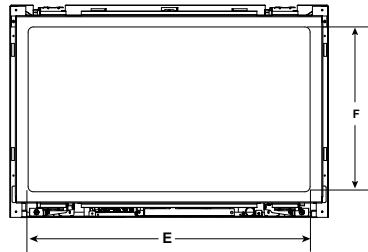

Technologies

Série Ruby

Système d'allumage IntelliFire Touch®

IntelliFire Touch est le plus avancé de nos systèmes d'allumage à veilleuse intermittente (IP); il rend le fonctionnement de votre appareil plus simple, intelligent et sécurisé. Vous pouvez choisir l'application IntelliFire, la télécommande à écran tactile ou l'interrupteur mural sans fil, suivant ce qui convient le mieux à votre vie.

Jasper

Système d'allumage IntelliFire

IntelliFire possède un système d'allumage pilote intermittent qui vous permet d'économiser du combustible et de l'argent lorsque vous n'utilisez pas votre foyer.

Technologie d'évacuation directe

Les encastrables pour foyer à gaz à évacuation directe éliminent 100 % des gaz d'évacuation et des odeurs vers l'extérieur de votre maison. Ces foyers scellés offrent une chaleur optimale, économisent l'énergie et assurent une qualité de l'air extérieur propre et sécuritaire.

Spécifications techniques