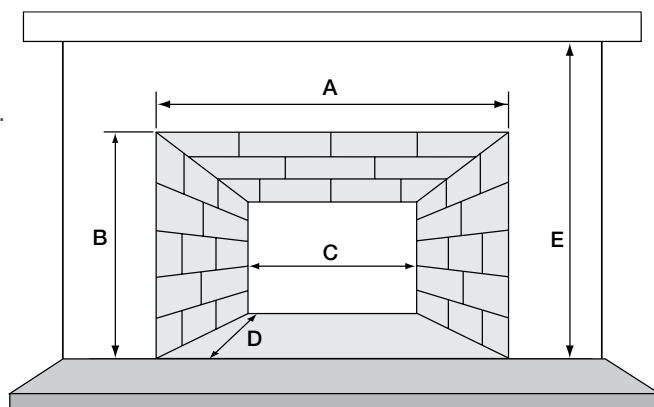

Convertissez un foyer au bois mal isolé en un superbe foyer à la fois esthétique et efficace en installant un encastrable pour foyer à gaz Majestic en seulement trois étapes.

ÉTAPE 1 : Mesurez l'ouverture de votre foyer actuel et choisissez votre encastrable

La hauteur, la largeur et la profondeur de l'ouverture du foyer actuel sont nécessaires pour sélectionner l'encastable de foyer approprié.

- A. Largeur de l'avant du foyer _____
- B. Hauteur de l'avant du foyer _____
- C. Largeur de l'arrière du foyer _____
- D. Profondeur du foyer _____
- G. Hauteur de l'âtre au manteau de foyer _____

2ÈME ÉTAPE : Sélectionnez votre encadrement et façade

L'encadrement comble le vide entre l'encastable de foyer et l'ouverture du foyer. Faites votre choix entre trois tailles et deux finis, pour un style unique.

Personnalisez votre encastrable avec une façade qui correspond à votre style. Faites votre choix entre trois styles et deux finis.

DIMENSIONS DE L'ENCADREMENT	RUBY35IN	RUBY30IN JASPER30IN	RUBY25IN
Petit	1067 mm x 737 mm (42 po x 29 po)	1016 mm x 686 mm (40 po x 27 po)	889 mm x 584 mm (35 po x 23 po)
Moyen	1118 mm x 813 mm (44 po x 32 po)	1067 mm x 762 mm (42 po x 30 po)	940 mm x 660 mm (37 po x 26 po)
Grand	1219 mm x 813 mm (48 po x 32 po)	1118 mm x 813 mm (44 po x 32 po)	990 mm x 712 mm (39 po x 28 po)

Finis de façade et d'encadrement

Noir

Bronze

3ÈME ÉTAPE : Choisissez vos options pour personnaliser votre encastrable

Choisissez parmi notre collection de panneaux intérieurs, ensembles de conversion Contemporary et supports intérieurs pour mettre la touche finale sur votre encastrable.