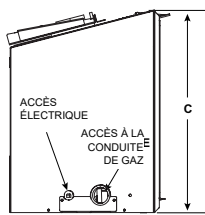

Technologie d'évacuation directe

Les encastrables pour foyer à gaz à évacuation directe éliminent 100 % des gaz d'évacuation et des odeurs vers l'extérieur de votre maison. Ces foyers scellés offrent une chaleur optimale, économisent l'énergie et assurent une qualité de l'air extérieur propre et sécuritaire.

Spécifications techniques

MODÈLE	LARGEUR AVANT (A)		LARGEUR ARRIÈRE (B)		HAUTEUR (C)		PROFONDEUR (D)		AIRE DE VISUALISATION (E X F)	ENTRÉE EN BTU/H
	UNITÉ	OUVERTURE MINIMALE DE LA BOÎTE À FEU	UNITÉ	MIN. OUVERT	UNITÉ	OUVERTURE MINIMALE DE LA BOÎTE À FEU	UNITÉ	OUVERTURE MINIMALE DE LA BOÎTE À FEU		
RUBY25IN	26-1/8 po (664 mm)	26-5/8 po (676 mm)	14-5/8 po (372 mm)	15-1/8 po (384 mm)	17-1/16 po (433 mm)	17-5/16 po (439 mm)	14-1/2 po (368 mm)	15 po (381 mm)	22-1/2 po x 12-7/16 po (572 mm x 316 mm)	27 000
RUBY30IN	31-1/8 po (791 mm)	31-5/8 po (803 mm)	19-5/8 po (499 mm)	20-1/8 po (511 mm)	20-3/4 po (527 mm)	21 po (533 mm)	14-1/2 po (368 mm)	15 po (381 mm)	27-1/2 po X 15-15/16 po (699 mm x 405 mm)	32 700
RUBY35IN	36-1/8 po (918 mm)	36-5/8 po (930 mm)	24-5/8 po (626 mm)	25-1/8 po (638 mm)	24 po (610 mm)	24-1/4 po (616 mm)	14-1/2 po (368 mm)	15 po (381 mm)	32-1/2 po X 19-3/8 po (826 mm x 492 mm)	35 000
JASPER30IN	31-1/8 po (791 mm)	31-5/8 po (803 mm)	19-5/8 po (499 mm)	20-1/8 po (511 mm)	20-3/4 po (527 mm)	21 po (533 mm)	14-1/2 po (368 mm)	15 po (381 mm)	27-1/2 po X 15-15/16 po (699 mm x 405 mm)	30 000

Vue de gauche