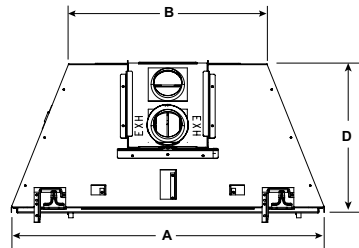

Vue du dessus

Vue de droite