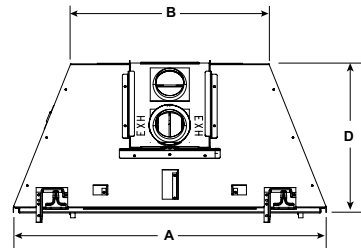

Vue du dessus

Vue de droite