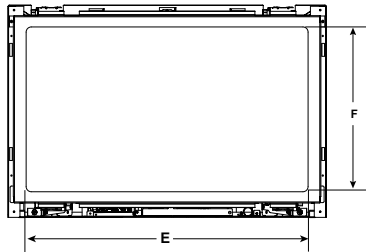

Technologies

Série Ruby

Système d'allumage IntelliFire Touch®

IntelliFire Touch est le plus avancé de nos systèmes d'allumage à veilleuse intermittente (IP); il rend le fonctionnement de votre appareil plus simple, intelligent et sécurisé. Vous pouvez choisir l'application IntelliFire, la télécommande à écran tactile ou l'interrupteur mural sans fil, suivant ce qui convient le mieux à votre vie.

Jasper

Système d'allumage IntelliFire

IntelliFire possède un système d'allumage pilote intermittent qui vous permet d'économiser du combustible et de l'argent lorsque vous n'utilisez pas votre foyer.

Technologie

d'évacuation directe

Les encastrables pour foyer à gaz à évacuation directe éliminent 100 % des gaz d'évacuation et des odeurs vers l'extérieur de votre maison. Ces foyers scellés offrent une chaleur optimale, économisent l'énergie et assurent une qualité de l'air extérieur propre et sécuritaire.

Spécifications techniques