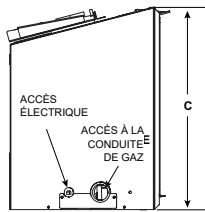

Technologie

d'évacuation directe

Les encastrables pour foyer à gaz à évacuation directe éliminent 100 % des gaz d'évacuation et des odeurs vers l'extérieur de votre maison. Ces foyers scellés offrent une chaleur optimale, économisent l'énergie et assurent une qualité de l'air extérieur propre et sécuritaire.

Spécifications techniques

MODÈLE	LARGEUR AVANT (A)		LARGEUR ARRIÈRE (B)		HAUTEUR (C)		PROFONDEUR (D)		AIRE DE VISUALISATION (E X F)	ENTRÉE EN BTU/H
	UNITÉ	OUVERTURE MINIMALE DE LA BOÎTE À FEU	UNITÉ	MIN. OUVERT	UNITÉ	OUVERTURE MINIMALE DE LA BOÎTE À FEU	UNITÉ	OUVERTURE MINIMALE DE LA BOÎTE À FEU		
RUBY25IN	26-1/8 po (664 mm)	26-5/8 po (676 mm)	14-5/8 po (372 mm)	15-1/8 po (384 mm)	17-1/16 po (433 mm)	17-5/16 po (439 mm)	14-1/2 po (368 mm)	15 po (381 mm)	22-1/2 po x 12-7/16 po (572 mm x 316 mm)	27 000
RUBY30IN	31-1/8 po (791 mm)	31-5/8 po (803 mm)	19-5/8 po (499 mm)	20-1/8 po (511 mm)	20-3/4 po (527 mm)	21 po (533 mm)	14-1/2 po (368 mm)	15 po (381 mm)	27-1/2 po X 15-15/16 po (699 mm x 405 mm)	32 700
RUBY35IN	36-1/8 po (918 mm)	36-5/8 po (930 mm)	24-5/8 po (626 mm)	25-1/8 po (638 mm)	24 po (610 mm)	24-1/4 po (616 mm)	14-1/2 po (368 mm)	15 po (381 mm)	32-1/2 po X 19-3/8 po (826 mm x 492 mm)	35 000
JASPER30IN	31-1/8 po (791 mm)	31-5/8 po (803 mm)	19-5/8 po (499 mm)	20-1/8 po (511 mm)	20-3/4 po (527 mm)	21 po (533 mm)	14-1/2 po (368 mm)	15 po (381 mm)	27-1/2 po X 15-15/16 po (699 mm x 405 mm)	30 000

Vue de gauche