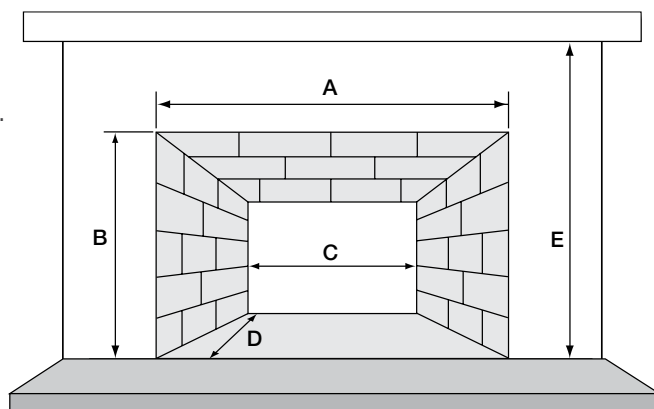

Convertissez un foyer au bois mal isolé en un superbe foyer à la fois esthétique et efficace en installant un encastrable pour foyer à gaz Majestic en seulement trois étapes.

ÉTAPE 1 : Mesurez l'ouverture de votre foyer actuel et choisissez votre encastrable

La hauteur, la largeur et la profondeur de l'ouverture du foyer actuel sont nécessaires pour sélectionner l'encastable de foyer approprié.

- A. Largeur de l'avant du foyer _____
- B. Hauteur de l'avant du foyer _____
- C. Largeur de l'arrière du foyer _____
- D. Profondeur du foyer _____
- G. Hauteur de l'âtre au manteau de foyer _____

2ÈME ÉTAPE : Sélectionnez votre encadrement et façade

L'encadrement comble le vide entre l'encastable de foyer et l'ouverture du foyer. Faites votre choix entre trois tailles et deux finis, pour un style unique.

Personnalisez votre encastrable avec une façade qui correspond à votre style. Faites votre choix entre trois styles et deux finis.

DIMENSIONS DE L'ENCADREMENT	RUBY35IN	RUBY30IN JASPER30IN	RUBY25IN
Petit	1067 mm x 737 mm (42 po x 29 po)	1016 mm x 686 mm (40 po x 27 po)	889 mm x 584 mm (35 po x 23 po)
Moyen	1118 mm x 813 mm (44 po x 32 po)	1067 mm x 762 mm (42 po x 30 po)	940 mm x 660 mm (37 po x 26 po)
Grand	1219 mm x 813 mm (48 po x 32 po)	1118 mm x 813 mm (44 po x 32 po)	990 mm x 712 mm (39 po x 28 po)

Finis de façade et d'encadrement

3ÈME ÉTAPE : Choisissez vos options pour personnaliser votre encastrable

Choisissez parmi notre collection de panneaux intérieurs, ensembles de conversion Contemporary et supports intérieurs pour mettre la touche finale sur votre encastrable.