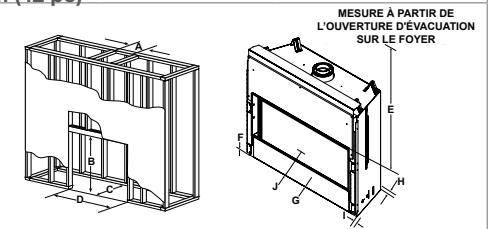

L'efficacité d'énergie EnerGuide (CSA P.4.1-15) est la marque officielle du gouvernement du Canada associée à l'étiquetage et la classification de la consommation d'énergie ou le rendement énergétique de produits spécifiques.

JADE32	JADE42
51,0 % (GN) / 51,6 % (GPL)	63,8 % (GN) / 69,9 % (GPL)

Pour en apprendre davantage sur le rendement de Majestic et les produits écologiques, visitez le site majesticproducts.com.

Garantie à vie limitée¹

Majestic est la marque la plus fiable de son secteur et offre une garantie à vie limitée sur les éléments les plus importants des produits à gaz : la boîte à feu et l'échangeur de chaleur.

— Votre concessionnaire Majestic : —

¹ : Pour les détails complets de la garantie, rendez-vous sur majesticproducts.com. Les renseignements fournis dans le présent document sont destinés à la planification et peuvent être modifiés. Consultez le manuel d'installation pour l'installation réelle. L'apparence véritable du produit peut différer des images du produit. Les surfaces du foyer, du poêle et de l'encastrable de foyer deviennent extrêmement CHAUDES et peuvent causer de graves brûlures si on les touche. Gardez toujours une distance de sécurité. Pour en savoir plus, visitez www.majesticproducts.com.

©2020 Hearth & Home Technologies® Google et Google Home sont des marques de commerce de Google LLC. Amazon, Alexa et tous les logos associés sont des marques de commerce d'Amazon.com, Inc ou de ses sociétés affiliées.