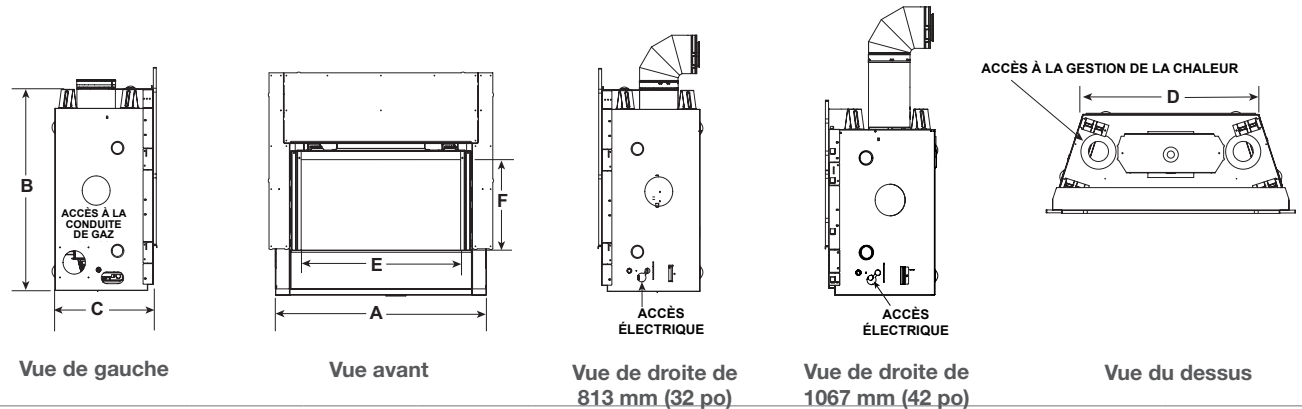

Ensemble Heat-Out® Redirige jusqu'à 40 % de la chaleur de votre foyer vers l'extérieur pour un confort toute l'année.

Ventilateur optionnel Dirige la chaleur directement dans la pièce, pour plus de confort.

Technologie

Système d'allumage IntelliFire Touch®

IntelliFire Touch est le plus avancé de nos systèmes d'allumage à veilleuse intermittente (IPI); il rend le fonctionnement de votre appareil plus simple, intelligent et sécurisé. Vous pouvez choisir l'application IntelliFire, la télécommande à écran tactile ou l'interrupteur mural sans fil, suivant ce qui convient le mieux à votre vie.

Technologie d'évacuation directe

Les foyers à évacuation directe éliminent de votre espace 100 % des gaz d'évacuation et des odeurs. Ces foyers scellés offrent une chaleur optimale, conservent l'énergie et assurent la propreté de l'air intérieur.

Spécifications techniques

MODÈLE	LARGEUR AVANT (A)		HAUTEUR (B)		PROFONDEUR (C)		LARGEUR ARRIÈRE (D)		TAILLE DU VERRE (E X F)	ENTRÉE EN BTU/H
	RÉELLE	CADRE	RÉELLE	CADRE	RÉELLE	CADRE	RÉELLE	CADRE		
Jade 813 mm (32 po)	36 po (914)	37 po (940)	38-1/16 po (967)	36-1/2 po (927)	17-3/4 po (451)	17-3/4 po (451)	25-3/4 po (654)	37 po (940)	27-1/4 po x 15-1/4 po (692 x 337)	19 000 (GN) 16 500 (GPL)
Jade 1067 mm (42 po)	48 po (1219)	49 po (1245)	33-11/16 po (856)	32-3/4 po (832)	17-3/4 po (451)	17-3/4 po (451)	37-3/4 po (959)	49 po (1016)	39 po x 15-1/4 po (991 x 337)	25 250 (GN) 23 500 (GPL)

Dimensions du cadre

MODÈLE	A	B	C	D	E	F	G	H	I	J
Jade 813 mm (32 po)	8-5/8 po (219)	36-1/2 po (927)	17-3/4 po (451)	37 po (940)	31 po (787)	0 po (0)	0 po (0)	1/2 po (13)	1/2 po (13)	36 po (914)
Jade 1067 mm (42 po)	8-5/8 po (219)	32-3/4 po (832)	17-3/4 po (451)	49 po (1245)	31 po (787)	0 po (0)	0 po (0)	1/2 po (13)	1/2 po (13)	36 po (914)