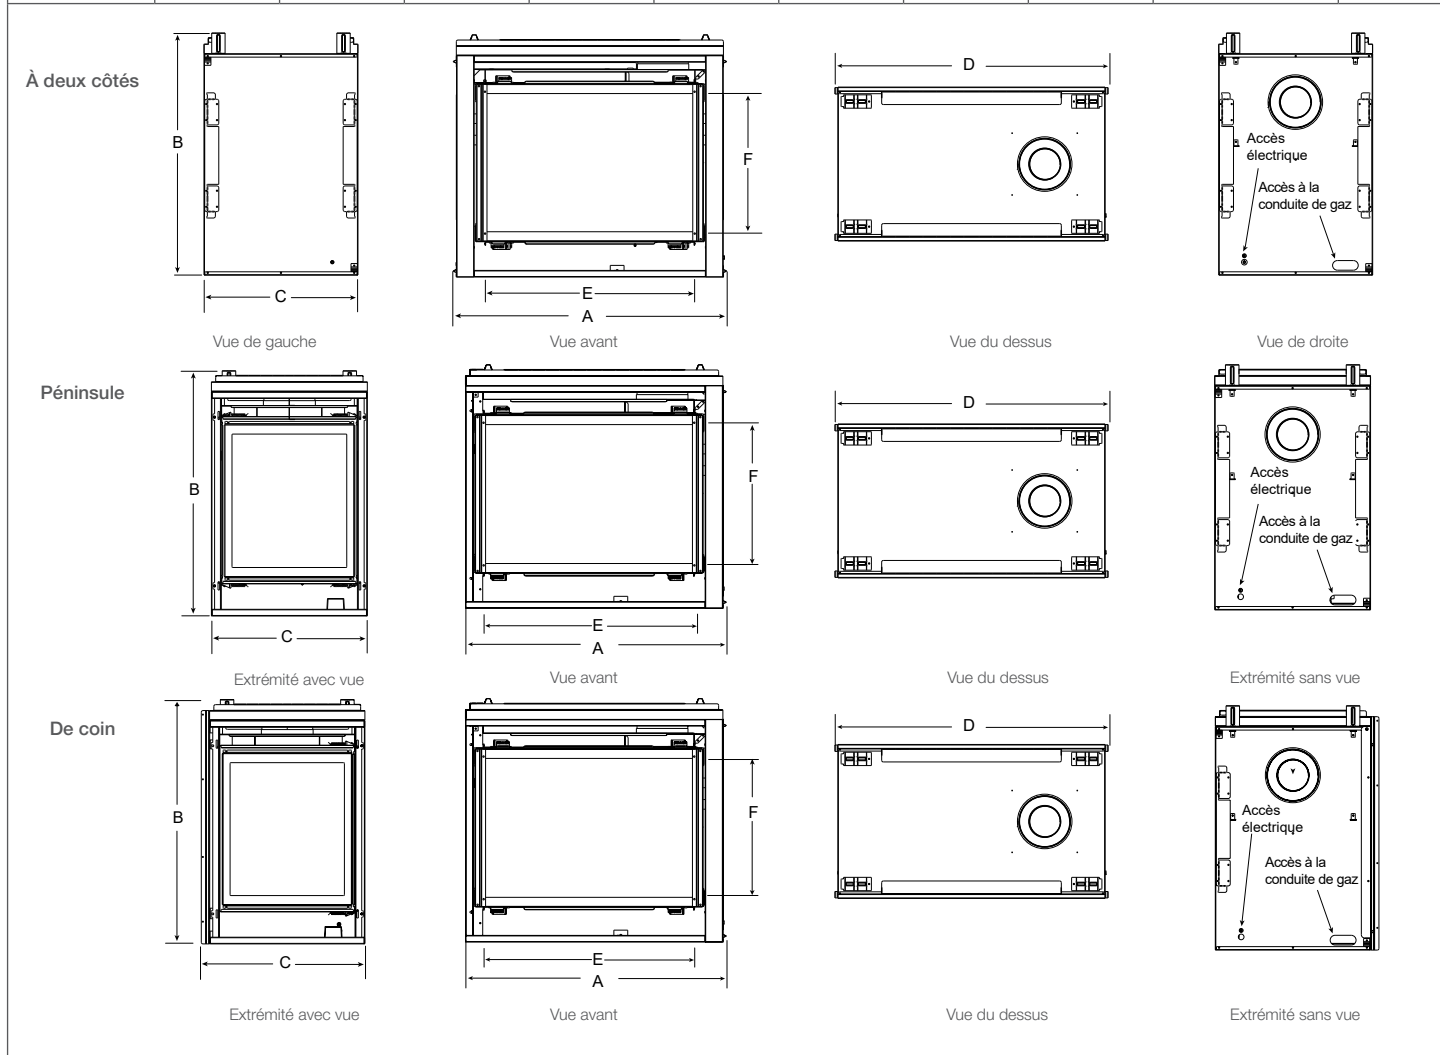

# SPÉCIFICATIONS TECHNIQUES

MODÈLE	LARGEUR AVANT (A)		HAUTEUR (B)		PROFONDEUR (C)		LARGEUR ARRIÈRE (D)		TAILLE DE LA VITRE (E X F)	BTU
	RÉEL	CHARPENTE	RÉEL	CHARPENTE	RÉEL	CHARPENTE	RÉEL	CHARPENTE		
PEARL36STIN	1080 mm (42-1/2 po)	1092 mm (43 po)	965 mm (38 po)	968 mm (38-1/8 po)	610 mm (24 po)	584 mm (23 po)	1080 mm (42-1/2 po)	1092 mm (43 po)	838 x 549 mm (33 x 21-5/8 po)	38 000
PEARL36PRIN	1029 mm (40-1/2 po)	1016 mm (40 po)	965 mm (38 po)	968 mm (38-1/8 po)	610 mm (24 po)	584 mm (23 po)	1029 mm (40-1/2 po)	1016 mm (40 po)	838 x 549 mm (33 x 21-5/8 po)	38 000
LCOR-DV36IN	1029 mm (40-1/2 po)	1016 mm (40 po)	965 mm (38 po)	968 mm (38-1/8 po)	622 mm (24-1/2 po)	610 mm (24 po)	1029 mm (40-1/2 po)	1016 mm (40 po)	838 x 549 mm (33 x 21-5/8 po)	38 000
RCOR-DV36IN	1029 mm (40-1/2 po)	1016 mm (40 po)	965 mm (38 po)	968 mm (38-1/8 po)	622 mm (24-1/2 po)	610 mm (24 po)	1029 mm (40-1/2 po)	1016 mm (40 po)	838 x 549 mm (33 x 21-5/8 po)	38 000