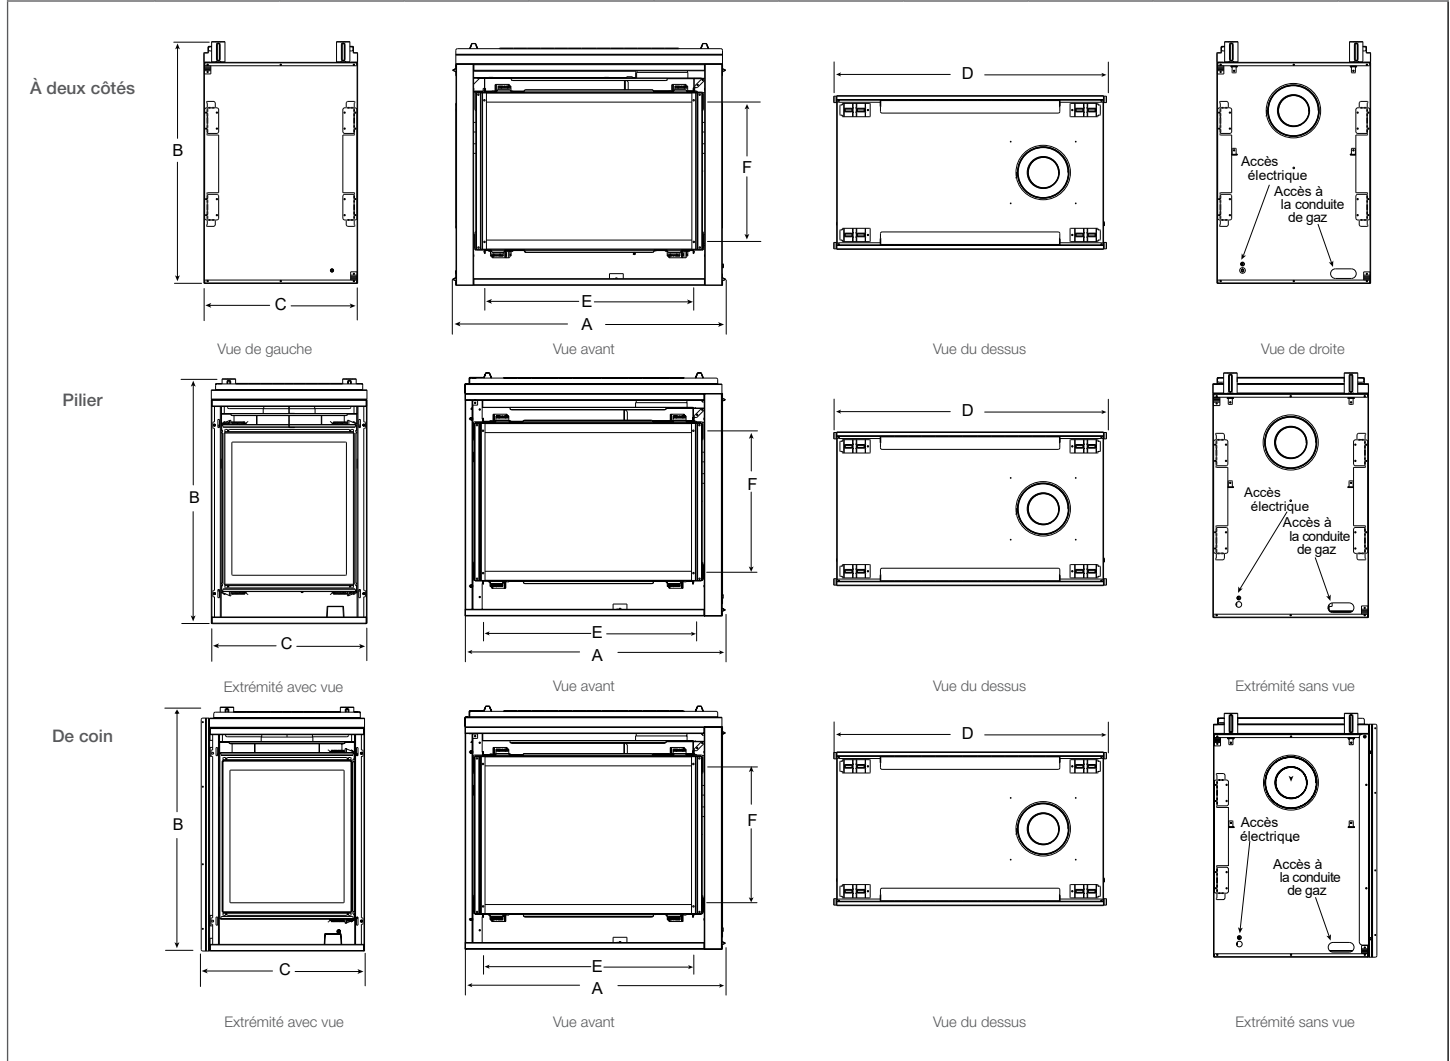

* Non disponible pour les modèles en coin

SPÉCIFICATIONS TECHNIQUES

MODÈLE	LARGEUR AVANT (A)		HAUTEUR (B)		PROFONDEUR (C)		LARGEUR ARRIÈRE (D)		TAILLE DE LA VITRE (E X F)	BTU
	RÉELLE	CHARPENTE	RÉELLE	CHARPENTE	RÉELLE	CHARPENTE	RÉELLE	CHARPENTE		
ST-DV36IN	1 080 mm (42-1/2 po)	1 092 mm (43 po)	965 mm (38 po)	968 mm (38-1/8 po)	610 mm (24 po)	584 mm (23 po)	1 080 mm (42-1/2 po)	1 092 mm (43 po)	838 mm x 549 mm (33 po x 21-5/8 po)	38 000
PIER-DV36IN	1 029 mm (40-1/2 po)	1 016 mm (40 po)	965 mm (38 po)	968 mm (38-1/8 po)	610 mm (24 po)	584 mm (23 po)	1 029 mm (40-1/2 po)	1 016 mm (40 po)	838 mm x 549 mm (33 po x 21-5/8 po)	38 000
LCOR/ RCOR-DV36IN	1 029 mm (40-1/2 po)	1 016 mm (40 po)	965 mm (38 po)	968 mm (38-1/8 po)	622 mm (24-1/2 po)	610 mm (24 po)	1 029 mm (40-1/2 po)	1 016 mm (40 po)	838 mm x 549 mm (33 po x 21-5/8 po)	38 000