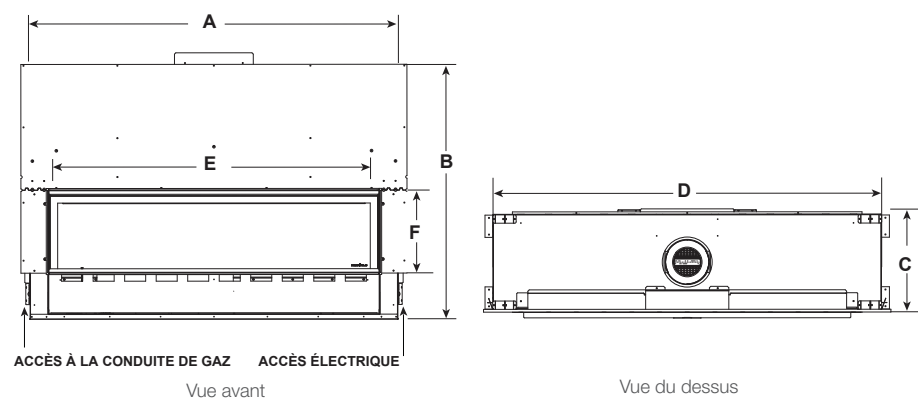

MODÈLE	LARGEUR AVANT (A)		HAUTEUR (B)		PROFONDEUR (C)		LARGEUR ARRIÈRE (D)		AIRE DE VISUALISATION (E X F)	ENTRÉE EN BTU/H
	RÉEL	CHARPENTE	RÉEL	CHARPENTE	RÉEL	CHARPENTE	RÉEL	CHARPENTE		
ECHSEL36IN	1173 mm (46-3/16 po)	1226 mm (48-1/4 po)	1060 mm (41-3/4 po)	1067 mm (42 po)	435 mm (17-1/8 po)	464 mm (18-1/4 po)	1173 mm (46-3/16 po)	1226 mm (48-1/4 po)	902 x 318 mm (35-1/2 x 12-1/2 po)	30 000 (GN) / 27 000 (GPL)
ECHSEL48IN	1473 mm (58 po)	1530 mm (60-1/4 po)	1060 mm (41-3/4 po)	1067 mm (42 po)	435 mm (17-1/8 po)	464 mm (18-1/4 po)	1473 mm (58 po)	1530 mm (60-1/4 po)	1207 x 318 mm (47-1/2 x 12-1/2 po)	40 000 (GN) / 34 000 (GPL)
ECHSEL60IN	1778 mm (70 po)	1835 mm (72-1/4 po)	1213 mm (47-3/4 po)	1219 mm (48 po)	435 mm (17-1/8 po)	464 mm (18-1/4 po)	1778 mm (70 po)	1835 mm (72-1/4 po)	1511 x 318 mm (59-1/2 x 12-1/2 po)	50 000 (GN) / 37 500 (GPL)
ECHSEL72IN	2083 mm (82 po)	2140 mm (84-1/4 po)	1213 mm (47-3/4 po)	1219 mm (48 po)	435 mm (17-1/8 po)	464 mm (18-1/4 po)	2083 mm (82 po)	2140 mm (84-1/4 po)	1816 x 318 mm (71-1/2 x 12-1/2 po)	58 000 (GN) / 45 000 (GPL)
ECHSEL36STIN	1173 mm (46-3/16 po)	1226 mm (48-1/4 po)	1060 mm (41-3/4 po)	1067 mm (42 po)	435 mm (17-1/8 po)	432 mm (17 po)	1173 mm (46-3/16 po)	1226 mm (48-1/4 po)	902 x 318 mm (35-1/2 x 12-1/2 po)	30 000 (GN) / 27 000 (GPL)
ECHSEL48STIN	1473 mm (58 po)	1530 mm (60-1/4 po)	1060 mm (41-3/4 po)	1067 mm (42 po)	435 mm (17-1/8 po)	432 mm (17 po)	1473 mm (58 po)	1530 mm (60-1/4 po)	1207 x 318 mm (47-1/2 x 12-1/2 po)	40 000 (GN) / 34 000 (GPL)