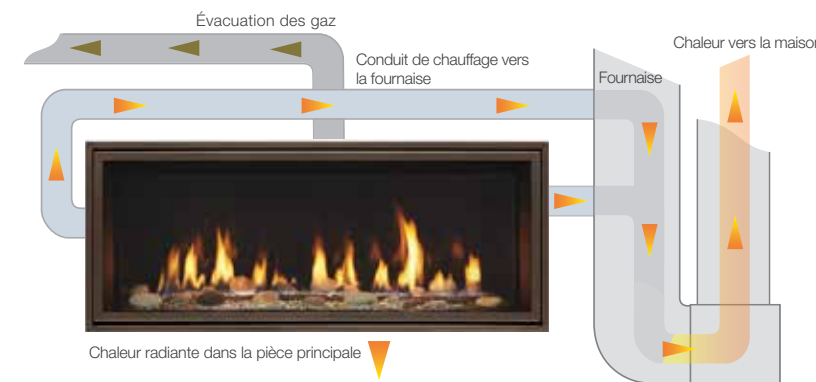

Technologie Heat Duct

Dispersez la chaleur de votre foyer au reste de votre demeure, par le réseau de gaines. Redirigez jusqu'à 50 % de la chaleur, tout en réduisant la température du mur au-dessus du foyer.