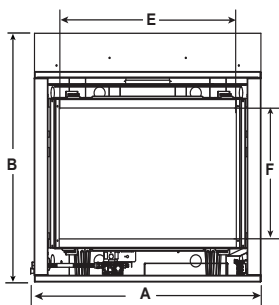

Système d'allumage IntelliFire Touch®

IntelliFire Touch est le plus avancé de nos systèmes d'allumage à veilleuse intermittente (IPI); il rend le fonctionnement de votre appareil plus simple, intelligent et sécurisé. Vous pouvez choisir entre l'application IntelliFire, la télécommande à écran tactile ou l'interrupteur mural sans fil, selon ce qui convient à votre mode de vie.

Technologie d'évacuation directe

Les foyers à évacuation directe éliminent de votre espace 100 % des gaz d'évacuation et des odeurs. Ces foyers scellés offrent une chaleur optimale, conservent l'énergie et assurent la propreté de l'air intérieur.

SPÉCIFICATIONS TECHNIQUES

MODÈLE	LARGEUR AVANT (A)		HAUTEUR (B)		PROFONDEUR (C)		LARGEUR ARRIÈRE (D)		TAILLE DE LA VITRE (E X F)	ENTRÉE EN BTU/H
	RÉELLE	CADRE	RÉELLE	CADRE	RÉELLE	CADRE	RÉELLE	CADRE		
MERID36	41 po (1041 mm)	42 po (1067 mm)	40-7/8 po (1038 mm)	40-1/8 po (1019 mm)	21 po (533 mm)	22 po (559 mm)	28-1/2 po (724 mm)	42 po (1067 mm)	32 po x 21-9/16 po (813 mm x 548 mm)	30 000 (GN) / 29 000 (GPL)
MERID42	48 po (1219 mm)	49 po (1245 mm)	42-7/8 po (1089 mm)	42-1/8 po (1070 mm)	21 po (533 mm)	22 po (559 mm)	35-1/2 po (902 mm)	49 po (1245 mm)	39 po x 23-5/8 po (991 mm x 600 mm)	35 000 (GN) / 34 000 (GPL)
MERIDPLA36	41 po (1041 mm)	42 po (1067 mm)	40-7/8 po (1038 mm)	40-1/8 po (1019 mm)	21 po (533 mm)	22 po (559 mm)	28-1/2 po (724 mm)	42 po (1067 mm)	32 po x 21-9/16 po (813 mm x 548 mm)	35 000 (GN) / 34 000 (GPL)
MERIDPLA42	48 po (1219 mm)	49 po (1245 mm)	42-7/8 po (1089 mm)	42-1/8 po (1070 mm)	21 po (533 mm)	22 po (559 mm)	35-1/2 po (902 mm)	49 po (1245 mm)	39 po x 23-5/8 po (991 mm x 600 mm)	40 000 (GN) / 37 000 (GPL)

Remarque : Reportez-vous au manuel d'installation pour les directives d'installation sans dégagement.

Vue avant

Vue du dessus

Rendements

EnerGuide (CSA P.4.1-15)