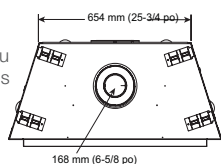

Spécifications

MODÈLE	LARGEUR AVANT		LARGEUR ARRIÈRE		HAUTEUR		PROFONDEUR		TAILLE DE LA VITRE	ENTRÉE EN BTU/H
	RÉEL	CHARPENTE	UNITÉ	CHARPENTE	UNITÉ	CHARPENTE	UNITÉ	CHARPENTE		
MERC32	914 mm (36 po)	940 mm (37 po)	654 mm (25-3/4 po)	940 mm (37 po)	872 mm (34-5/16 po)	883 mm (34-3/4 po)	414 mm (16-5/16 po)	413 mm (16-1/4 po)	691 x 459 mm (27-3/16 x 18-1/16 po)	19 100

Vue du dessus