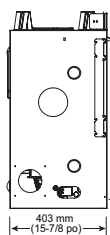

Vue du côté gauche