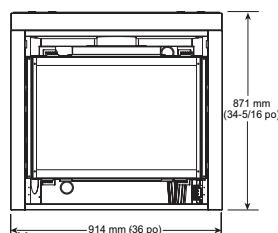

Vue du côté gauche

Vue avant

Vue du côté droit