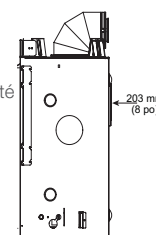

Vue du côté droit