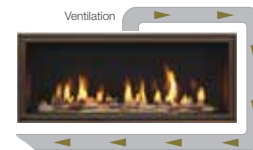

Registre latéral

Registre avant

Registre mural ouvert
(une ouverture de 2po du plafond)

Technologie Heat-Zone®

Tire la chaleur de votre foyer et la redirige vers une autre pièce de votre demeure. Redirigez jusqu'à 50 % de la chaleur, tout en réduisant la température du mur au-dessus du foyer.

Technologie Heat-Out®

Tire la chaleur de votre foyer et la dirige vers l'extérieur. Redirigez jusqu'à 40 % de la chaleur, tout en réduisant la température des murs au-dessus du foyer.

S'installe pratiquement partout

Technologie d'évent mécanisé

Un accessoire à ventilateur et une évacuation mince peuvent zigzaguer à travers toute la maison – vers le haut, le bas, par-dessus ou par-dessous – rendant possible l'installation d'un foyer au gaz, presque partout.