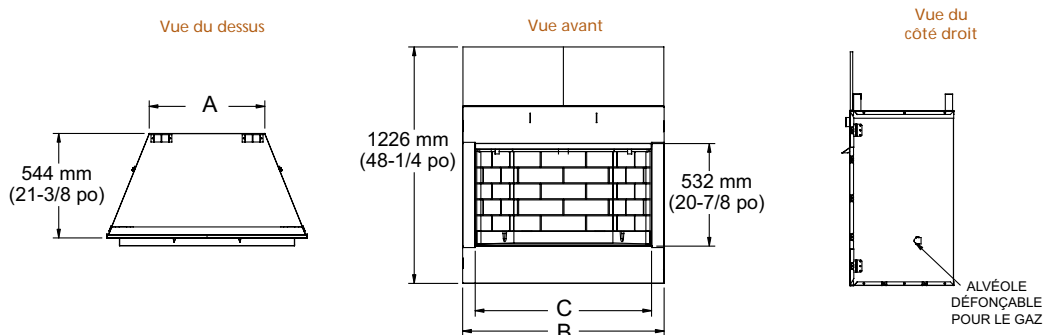

VILLA GAS

Modèle	Largeur avant		Largeur arrière		Hauteur		Profondeur		Aire de visualisation	Entrée en BTU/h
	Unité	Charpente	Unité	Charpente	Unité	Charpente	Unité	Charpente		
Villa Gas 914 mm (36 po)	1041 mm (41 po)	1067 mm (42 po)	603 mm (23-3/4 po)	1067 mm (42 po)	1003 mm (39-1/2 po)	1010 mm (39-3/4 po)	544 mm (21-3/8 po)	546 mm (21-1/2 po)	914 x 532 mm (36 x 20-7/8 po)	40 000 (GN), 40 000 (GPL)
Villa Gas 1067 mm (42 po)	1194 mm (47 po)	1219 mm (48 po)	756 mm (29-3/4 po)	1219 mm (48 po)	1003 mm (39-1/2 po)	1010 mm (39-3/4 po)	544 mm (21-3/8 po)	546 mm (21-1/2 po)	1067 x 532 mm (42 x 20-7/8 po)	42 000 (GN), 42 000 (GPL)

MODÈLE	Villa Gas 914 mm (36 po)	Villa Gas 1067 mm (42 po)
A	603 mm (23-3/4 po)	756 mm (29-3/4 po)
B	1045 mm (41-1/8 po)	1197 mm (47-1/8 po)
C	914 mm [36 po]	1067 mm (42 po)