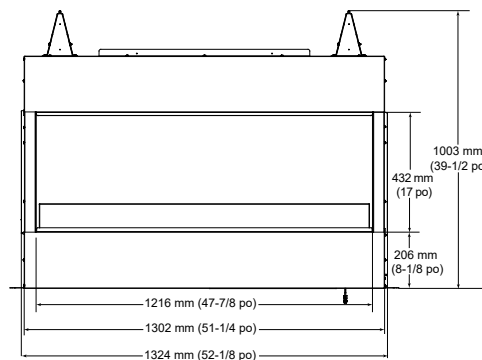

LANAI TRANSPARENT

Modèle	Largeur		Hauteur		Profondeur		Aire de visualisation	Entrée en BTU/h
	Unité	Charpente	Unité	Charpente	Unité	Charpente		
Lanai transparent de 48 po	(52-1/8 po) 1324 mm	(52-3/4 po) 1340 mm	(39-1/2 po) 1003 mm	(39-3/4 po) 1009 mm	13 po 330 mm	(13-7/8 po) 352 mm	(47-7/8 po x 17 po) 1216 mm x 432 mm	55000 mm

Vue avant