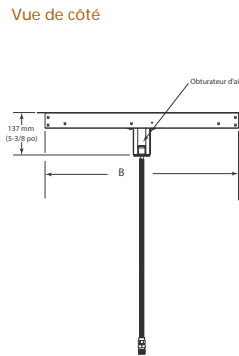

SPÉCIFICATIONS DE LA CARACTÉRISTIQUE DE CHAUFFAGE

PLAZA

Modèle	Longueur	Largeur	Profondeur	Aire de visualisation	Entrée en BTU/h
Plaza-24 po	24 po [610 mm]	5-3/8 po [137 mm]	5-3/8 po [137 mm]	613 x 137 mm (24 x 5-3/8 po)	32 000