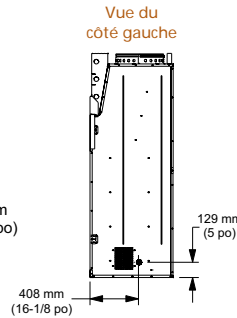

CASTLEWOOD

Modèle	Largeur avant		Largeur arrière		Hauteur		Profondeur		Aire de visualisation
	Unité	Charpente	Unité	Charpente	Unité	Charpente	Unité	Charpente	
Castlewood - 1067 mm (42 po)	1343 mm (52-7/8 po)	1368 mm (53-7/8 po)	943 mm (37-1/8 po)	1019 mm (40-1/8 po)	1883 mm (74-1/8 po)	1892 mm (74-1/2 po)	699 mm (27-1/2 po)	724 mm (28-1/2 po)	1063 x 965 mm (41-7/8 x 38 po)