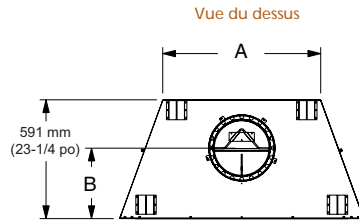

VILLAWOOD

Modèle	Largeur avant		Largeur arrière		Hauteur		Profondeur		Aire de visualisation
	Unité	Charpente	Unité	Charpente	Unité	Charpente	Unité	Charpente	
Villawood - 914 mm (36 po)	1041 mm (41 po)	1067 mm (42 po)	603 mm (23-3/4 po)	1067 mm (42 po)	1003 mm (39-1/2 po)	1010 mm (39-3/4 po)	544 mm (21-3/8 po)	546 mm (21-1/2 po)	914 x 532 mm (36 x 20-7/8 po)
Villawood - 1067 mm (42 po)	1194 mm (47 po)	1219 mm (48 po)	756 mm (29-3/4 po)	1219 mm (48 po)	1003 mm (39-1/2 po)	1010 mm (39-3/4 po)	544 mm (21-3/8 po)	546 mm (21-1/2 po)	1067 x 532 mm (42 x 20-7/8 po)

Les illustrations de droite représentent les modèles combinés de 914 et 1067 mm (36 et 42 po)

MODÈLE	Villawood - 914 mm (36 po)	Villawood - 1067 mm (42 po)
A	603 mm (23-3/4 po)	756 mm (29-3/4 po)
B	1041 mm (41 po)	1194 mm (47 po)
C	302 mm (11-7/8 po)	378 mm (14-7/8 po)
D	914 mm [36 po]	1067 mm (42 po)

MONTANA

Modèle	Largeur avant		Largeur arrière		Hauteur		Profondeur		Aire de visualisation
	Unité	Charpente	Unité	Charpente	Unité	Charpente	Unité	Charpente	
Montana - 914 mm (36 po)	1067 mm (42 po)	1091 mm (43 po)	635 mm (25 po)	1091 mm (43 po)	1073 mm (42-1/4 po)	1076 mm (42-3/8 po)	591 mm (23-1/4 po)	613 mm (24-1/8 po)	915 x 597 mm (36 x 23-1/2 po)
Montana - 1067 mm (42 po)	1219 mm (48 po)	1246 mm (49 po)	787 mm (31 po)	1246 mm (49 po)	1073 mm (42-1/4 po)	1076 mm (42-3/8 po)	591 mm (23-1/4 po)	613 mm (24-1/8 po)	1067 x 597 mm (42 x 23-1/2 po)

Les illustrations de droite représentent les modèles combinés de 914 et 1067 mm (36 et 42 po)

MODÈLE	Montana - 914 mm (36 po)	Montana - 1067 mm (42 po)
A	786 mm (25 po)	786 mm (31 po)
B	352 mm (13-7/8 po)	356 mm (14 po)
C	241 mm (9-1/2 po)	241 mm (9-1/2 po)
D	337 mm (13-1/4 po)	356 mm (14 po)