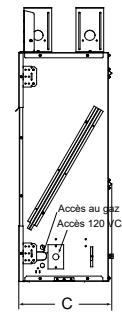

SPÉCIFICATIONS DE LA CARACTÉRISTIQUE DE CHAUFFAGE

PLAZA

Modèle	Longueur	Largeur	Profondeur	Aire de visualisation	Entrée en BTU/h
Plaza-24 po	24 po [610 mm]	5-3/8 po [137 mm]	5-3/8 po [137 mm]	613 x 137 mm (24 x 5-3/8 po)	32 000

Dégagements par rapport
aux matériaux inflammables

	A	B
Ensemble de départ	660mm (26 po)	610mm (24 po)
Ensemble de départ + 1 extension	1270mm (50 po)	1219mm (48 po)
Ensemble de départ + 2 extensions	1880 mm (74 po)	1829mm (72 po)
Ensemble de départ + 3 extensions	2489mm (98 po)	2438mm (96 po)
Ensemble de départ + 4 extensions	3099mm (122 po)	3048mm (120 po)

	A	B	C	D	E
OOPLAZA-L24S	po 17	17	45	8	8
	mm 432	432	1143	203	203

LANAI

Modèle	Largeur avant (A)		Hauteur (B)		Profondeur (C)		Aire de visualisation (D x E)	Entrée en BTU/h
	Unité	Charpente	Unité	Charpente	Unité	Charpente		
Lanai 48 po	(52-1/8 po) 1324 mm	(52-3/4 po) 1340 mm	(39-1/2 po) 1003 mm	(39-3/4 po) 1009 mm	(13-3/8 po) 340 mm	(13-7/8 po) 352 mm	(47-7/8 po x 17 po) 1216 mm x 432 mm	55 000 mm
Lanai 60 po	(64-1/8 po) 1629 mm	(64-3/4 po) 1645 mm	(39-1/2 po) 1003 mm	(39-3/4 po) 1009 mm	(13-3/8 po) 340 mm	(13-7/8 po) 352 mm	60 po x 17 po 1524 mm x 432 mm	65000 mm

Vue avant

Vue de côté

LANAI TRANSPARENT

Modèle	Largeur		Hauteur		Profondeur		Aire de visualisation	Entrée en BTU/h
	Unité	Charpente	Unité	Charpente	Unité	Charpente		
Lanai transparent de 48 po	(52-1/8 po) 1324 mm	(52-3/4 po) 1340 mm	(39-1/2 po) 1003 mm	(39-3/4 po) 1009 mm	13 po 330 mm	(13-7/8 po) 352 mm	(47-7/8 po x 17 po) 1216 mm x 432 mm	55000 mm

Vue avant

Vue de côté