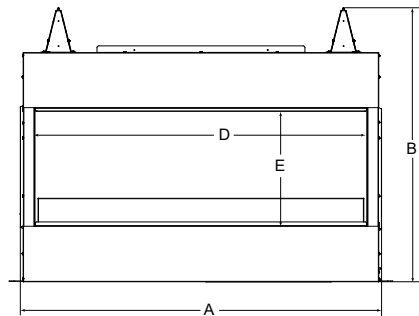

LANAI

Modèle	Largeur avant (A)		Hauteur (B)		Profondeur (C)		Aire de visualisation (D x E)	Entrée en BTU/h
	Unité	Charpente	Unité	Charpente	Unité	Charpente		
Lanai 48 po	(52-1/8 po) 1324 mm	(52-3/4 po) 1340 mm	(39-1/2 po) 1003 mm	(39-3/4 po) 1009 mm	(13-3/8 po) 340 mm	(13-7/8 po) 352 mm	(47-7/8 po x 17 po) 1216 mm x 432 mm	55 000 mm
Lanai 60 po	(64-1/8 po) 1629 mm	(64-3/4 po) 1645 mm	(39-1/2 po) 1003 mm	(39-3/4 po) 1009 mm	(13-3/8 po) 340 mm	(13-7/8 po) 352 mm	60 po x 17 po 1524 mm x 432 mm	65000 mm

Vue avant