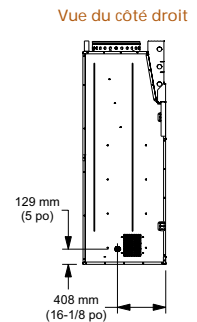

CASTLEWOOD

Modèle	Largeur avant		Largeur arrière		Hauteur		Profondeur		Aire de visualisation
	Unité	Charpente	Unité	Charpente	Unité	Charpente	Unité	Charpente	
Castlewood - 1067 mm (42 po)	1343 mm (52-7/8 po)	1368 mm (53-7/8 po)	943 mm (37-1/8 po)	1019 mm (40-1/8 po)	1883 mm (74-1/8 po)	1892 mm (74-1/2 po)	699 mm (27-1/2 po)	724 mm (28-1/2 po)	1063 x 965 mm (41-7/8 x 38 po)