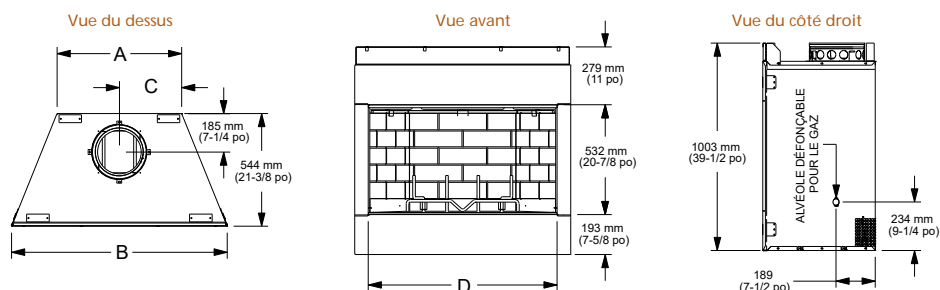

VILLAWOOD

Modèle	Largeur avant		Largeur arrière		Hauteur		Profondeur		Aire de visualisation
	Unité	Charpente	Unité	Charpente	Unité	Charpente	Unité	Charpente	
Villawood - 914 mm (36 po)	1041 mm (41 po)	1067 mm (42 po)	603 mm (23-3/4 po)	1067 mm (42 po)	1003 mm (39-1/2 po)	1010 mm (39-3/4 po)	544 mm (21-3/8 po)	546 mm (21-1/2 po)	914 x 532 mm (36 x 20-7/8 po)
Villawood - 1067 mm (42 po)	1194 mm (47 po)	1219 mm (48 po)	756 mm (29-3/4 po)	1219 mm (48 po)	1003 mm (39-1/2 po)	1010 mm (39-3/4 po)	544 mm (21-3/8 po)	546 mm (21-1/2 po)	1067 x 532 mm (42 x 20-7/8 po)

Les illustrations de droite représentent les modèles combinés de 914 et 1067 mm (36 et 42 po)

MODÈLE	Villawood - 914 mm (36 po)	Villawood - 1067 mm (42 po)
A	603 mm (23-3/4 po)	756 mm (29-3/4 po)
B	1041 mm (41 po)	1194 mm (47 po)
C	302 mm (11-7/8 po)	378 mm (14-7/8 po)
D	914 mm [36 po]	1067 mm (42 po)