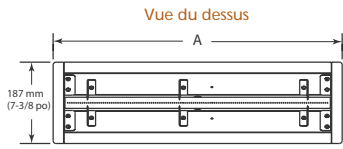

SPÉCIFICATIONS DE LA CARACTÉRISTIQUE DE CHAUFFAGE

PLAZA

Modèle	Longueur	Largeur	Profondeur	Aire de visualisation	Entrée en BTU/h
Plaza-24 po	24 po [610 mm]	5-3/8 po [137 mm]	5-3/8 po [137 mm]	613 x 137 mm (24 x 5-3/8 po)	32 000