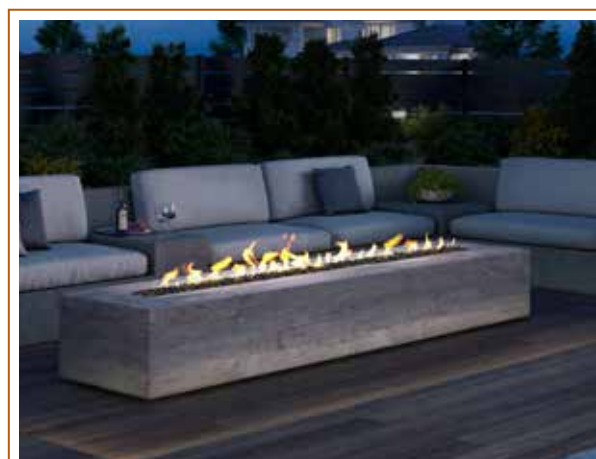

Plaza de 10 pi (3 m) affichée avec une table sur mesure et un élément d'apparence en verre Ebony

Élément d'apparence