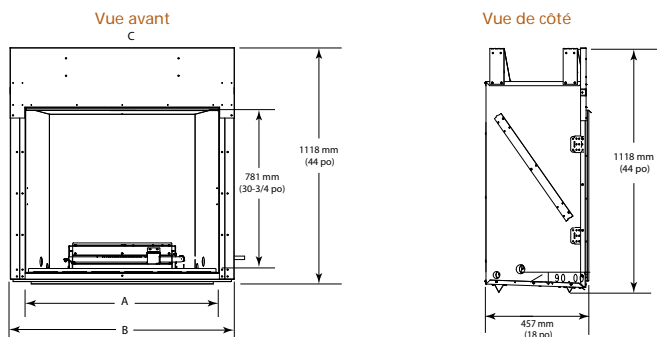

SPÉCIFICATIONS DE LA CARACTÉRISTIQUE DE CHAUFFAGE

COURTYARD

Modèle	Largeur avant		Largeur arrière		Hauteur		Profondeur		Aire de visualisation
	Unité	Charpente	Unité	Charpente	Unité	Charpente	Unité	Charpente	
Courtyard - 914 mm (36 po)	1060 mm (41-3/4 po)	1105 mm (43-1/2 po)	800 mm (31-1/2 po)	1105 mm (43-1/2 po)	1118 mm (44 po)	1121 mm (44-1/8 po)	457 mm (18 po)	459 mm (18-1/8 po)	914 x 781 mm (36 x 30-3/4 po)
Courtyard - 1067 mm (42 po)	1213 mm (47-3/4 po)	1257 mm (49-1/2 po)	953 mm (37-1/2 po)	1257 mm (49-1/2 po)	1118 mm (44 po)	1121 mm (44-1/8 po)	457 mm (18 po)	459 mm (18-1/8 po)	1067 x 781 mm (42 x 30-3/4 po)

Les illustrations de droite représentent les modèles combinés de 914 et 1067 mm (36 et 42 po)

MODÈLE	Courtyard - 914 mm (36 po)	Courtyard - 1067 mm (42 po)
A	914 mm [36 po]	1067 mm (42 po)
B	1060 mm (41-3/4 po)	1213 mm (47-3/4 po)
C (largeur arrière)	800 mm (31-1/2 po)	953 mm (37-1/2 po)