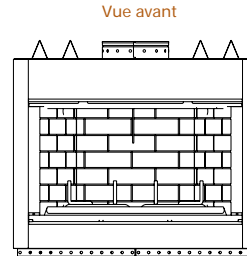

MONTANA

Modèle	Largeur avant		Largeur arrière		Hauteur		Profondeur		Aire de visualisation
	Unité	Charpente	Unité	Charpente	Unité	Charpente	Unité	Charpente	
Montana - 914 mm (36 po)	1067 mm (42 po)	1091 mm (43 po)	635 mm (25 po)	1091 mm (43 po)	1073 mm (42-1/4 po)	1076 mm (42-3/8 po)	591 mm (23-1/4 po)	613 mm (24-1/8 po)	915 x 597 mm (36 x 23-1/2 po)
Montana - 1067 mm (42 po)	1219 mm (48 po)	1246 mm (49 po)	787 mm (31 po)	1246 mm (49 po)	1073 mm (42-1/4 po)	1076 mm (42-3/8 po)	591 mm (23-1/4 po)	613 mm (24-1/8 po)	1067 x 597 mm (42 x 23-1/2 po)

Les illustrations de droite représentent les modèles combinés de 914 et 1067 mm (36 et 42 po)

MODÈLE	Montana - 914 mm (36 po)	Montana - 1067 mm (42 po)
A	786 mm (25 po)	786 mm (31 po)
B	352 mm (13-7/8 po)	356 mm (14 po)
C	241 mm (9-1/2 po)	241 mm (9-1/2 po)
D	337 mm (13-1/4 po)	356 mm (14 po)