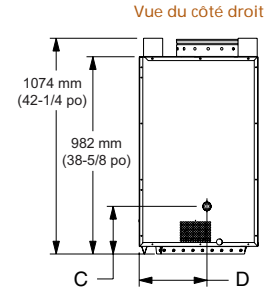

VILLAWOOD

Modèle	Largeur avant		Largeur arrière		Hauteur		Profondeur		Aire de visualisation
	Unité	Charpente	Unité	Charpente	Unité	Charpente	Unité	Charpente	
Villawood - 914 mm (36 po)	1041 mm (41 po)	1067 mm (42 po)	603 mm (23-3/4 po)	1067 mm (42 po)	1003 mm (39-1/2 po)	1010 mm (39-3/4 po)	544 mm (21-3/8 po)	546 mm (21-1/2 po)	914 x 532 mm (36 x 20-7/8 po)
Villawood - 1067 mm (42 po)	1194 mm (47 po)	1219 mm (48 po)	756 mm (29-3/4 po)	1219 mm (48 po)	1003 mm (39-1/2 po)	1010 mm (39-3/4 po)	544 mm (21-3/8 po)	546 mm (21-1/2 po)	1067 x 532 mm (42 x 20-7/8 po)

Les illustrations de droite représentent les modèles combinés de 914 et 1067 mm (36 et 42 po)

MODÈLE	Villawood - 914 mm (36 po)	Villawood - 1067 mm (42 po)
A	603 mm (23-3/4 po)	756 mm (29-3/4 po)
B	1041 mm (41 po)	1194 mm (47 po)
C	302 mm (11-7/8 po)	378 mm (14-7/8 po)
D	914 mm [36 po]	1067 mm (42 po)

MONTANA

Modèle	Largeur avant		Largeur arrière		Hauteur		Profondeur		Aire de visualisation
	Unité	Charpente	Unité	Charpente	Unité	Charpente	Unité	Charpente	
Montana - 914 mm (36 po)	1067 mm (42 po)	1091 mm (43 po)	635 mm (25 po)	1091 mm (43 po)	1073 mm (42-1/4 po)	1076 mm (42-3/8 po)	591 mm (23-1/4 po)	613 mm (24-1/8 po)	915 x 597 mm (36 x 23-1/2 po)
Montana - 1067 mm (42 po)	1219 mm (48 po)	1246 mm (49 po)	787 mm (31 po)	1246 mm (49 po)	1073 mm (42-1/4 po)	1076 mm (42-3/8 po)	591 mm (23-1/4 po)	613 mm (24-1/8 po)	1067 x 597 mm (42 x 23-1/2 po)

Les illustrations de droite représentent les modèles combinés de 914 et 1067 mm (36 et 42 po)

MODÈLE	Montana - 914 mm (36 po)	Montana - 1067 mm (42 po)
A	786 mm (25 po)	786 mm (31 po)
B	352 mm (13-7/8 po)	356 mm (14 po)
C	241 mm (9-1/2 po)	241 mm (9-1/2 po)
D	337 mm (13-1/4 po)	356 mm (14 po)