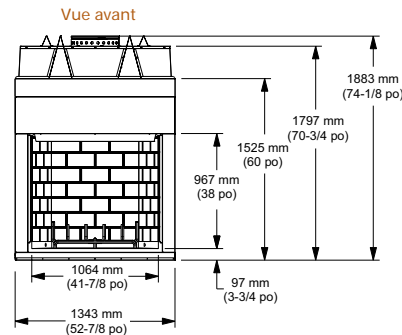

CASTLEWOOD

Modèle	Largeur avant		Largeur arrière		Hauteur		Profondeur		Aire de visualisation
	Unité	Charpente	Unité	Charpente	Unité	Charpente	Unité	Charpente	
Castlewood - 1067 mm (42 po)	1343 mm (52-7/8 po)	1368 mm (53-7/8 po)	943 mm (37-1/8 po)	1019 mm (40-1/8 po)	1883 mm (74-1/8 po)	1892 mm (74-1/2 po)	699 mm (27-1/2 po)	724 mm (28-1/2 po)	1063 x 965 mm (41-7/8 x 38 po)