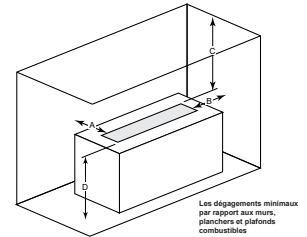

Dégagements par rapport
aux matériaux inflammables