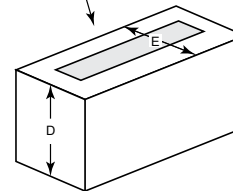

Dégagements par rapport
aux matériaux inflammables