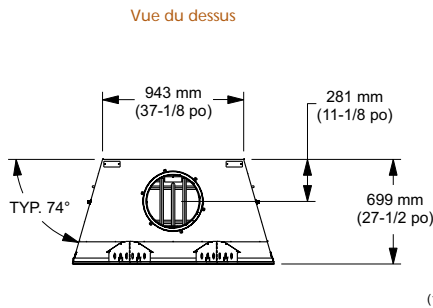

Les illustrations de droite représentent les modèles combinés de 914 et 1067 mm (36 et 42 po)

MODÈLE	Villawood - 914 mm (36 po)	Villawood - 1067 mm (42 po)
A	603 mm (23-3/4 po)	756 mm (29-3/4 po)
B	1041 mm (41 po)	1194 mm (47 po)
C	302 mm (11-7/8 po)	378 mm (14-7/8 po)
D	914 mm [36 po]	1067 mm (42 po)

MONTANA

Modèle	Largeur avant		Largeur arrière		Hauteur		Profondeur		Aire de visualisation
	Unité	Charpente	Unité	Charpente	Unité	Charpente	Unité	Charpente	
Montana - 914 mm (36 po)	1067 mm (42 po)	1091 mm (43 po)	635 mm (25 po)	1091 mm (43 po)	1073 mm (42-1/4 po)	1076 mm (42-3/8 po)	591 mm (23-1/4 po)	613 mm (24-1/8 po)	915 x 597 mm (36 x 23-1/2 po)
Montana - 1067 mm (42 po)	1219 mm (48 po)	1246 mm (49 po)	787 mm (31 po)	1246 mm (49 po)	1073 mm (42-1/4 po)	1076 mm (42-3/8 po)	591 mm (23-1/4 po)	613 mm (24-1/8 po)	1067 x 597 mm (42 x 23-1/2 po)

Les illustrations de droite représentent les modèles combinés de 914 et 1067 mm (36 et 42 po)

MODÈLE	Montana - 914 mm (36 po)	Montana - 1067 mm (42 po)
A	786 mm (25 po)	786 mm (31 po)
B	352 mm (13-7/8 po)	356 mm (14 po)
C	241 mm (9-1/2 po)	241 mm (9-1/2 po)
D	337 mm (13-1/4 po)	356 mm (14 po)

CASTLEWOOD

Modèle	Largeur avant		Largeur arrière		Hauteur		Profondeur		Aire de visualisation
	Unité	Charpente	Unité	Charpente	Unité	Charpente	Unité	Charpente	
Castlewood - 1067 mm (42 po)	1343 mm (52-7/8 po)	1368 mm (53-7/8 po)	943 mm (37-1/8 po)	1019 mm (40-1/8 po)	1883 mm (74-1/8 po)	1892 mm (74-1/2 po)	699 mm (27-1/2 po)	724 mm (28-1/2 po)	1063 x 965 mm (41-7/8 x 38 po)