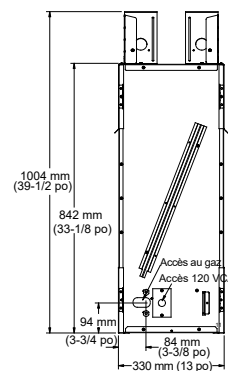

SPÉCIFICATIONS DE LA CARACTÉRISTIQUE DE CHAUFFAGE

PLAZA

Modèle	Longueur	Largeur	Profondeur	Aire de visualisation	Entrée en BTU/h
Plaza-24 po	24 po [610 mm]	5-3/8 po [137 mm]	5-3/8 po [137 mm]	613 x 137 mm (24 x 5-3/8 po)	32 000

Dégagements par rapport
aux matériaux inflammables

	A	B
Ensemble de départ	660mm (26 po)	610mm (24 po)
Ensemble de départ + 1 extension	1270mm (50 po)	1219mm (48 po)
Ensemble de départ + 2 extensions	1880 mm (74 po)	1829mm (72 po)
Ensemble de départ + 3 extensions	2489mm (98 po)	2438mm (96 po)
Ensemble de départ + 4 extensions	3099mm (122 po)	3048mm (120 po)

	A	B	C	D	E
OOPLAZA-L24S	po 17	17	45	8	8
	mm 432	432	1143	203	203

LANAI

Modèle	Largeur avant (A)		Hauteur (B)		Profondeur (C)		Aire de visualisation (D x E)	Entrée en BTU/h
	Unité	Charpente	Unité	Charpente	Unité	Charpente		
Lanai 48 po	(52-1/8 po) 1324 mm	(52-3/4 po) 1340 mm	(39-1/2 po) 1003 mm	(39-3/4 po) 1009 mm	(13-3/8 po) 340 mm	(13-7/8 po) 352 mm	(47-7/8 po x 17 po) 1216 mm x 432 mm	55 000 mm
Lanai 60 po	(64-1/8 po) 1629 mm	(64-3/4 po) 1645 mm	(39-1/2 po) 1003 mm	(39-3/4 po) 1009 mm	(13-3/8 po) 340 mm	(13-7/8 po) 352 mm	60 po x 17 po 1524 mm x 432 mm	65000 mm

Vue avant

Vue de côté

LANAI TRANSPARENT

Modèle	Largeur		Hauteur		Profondeur		Aire de visualisation	Entrée en BTU/h
	Unité	Charpente	Unité	Charpente	Unité	Charpente		
Lanai transparent de 48 po	(52-1/8 po) 1324 mm	(52-3/4 po) 1340 mm	(39-1/2 po) 1003 mm	(39-3/4 po) 1009 mm	13 po 330 mm	(13-7/8 po) 352 mm	(47-7/8 po x 17 po) 1216 mm x 432 mm	55000 mm

Vue avant

Vue de côté