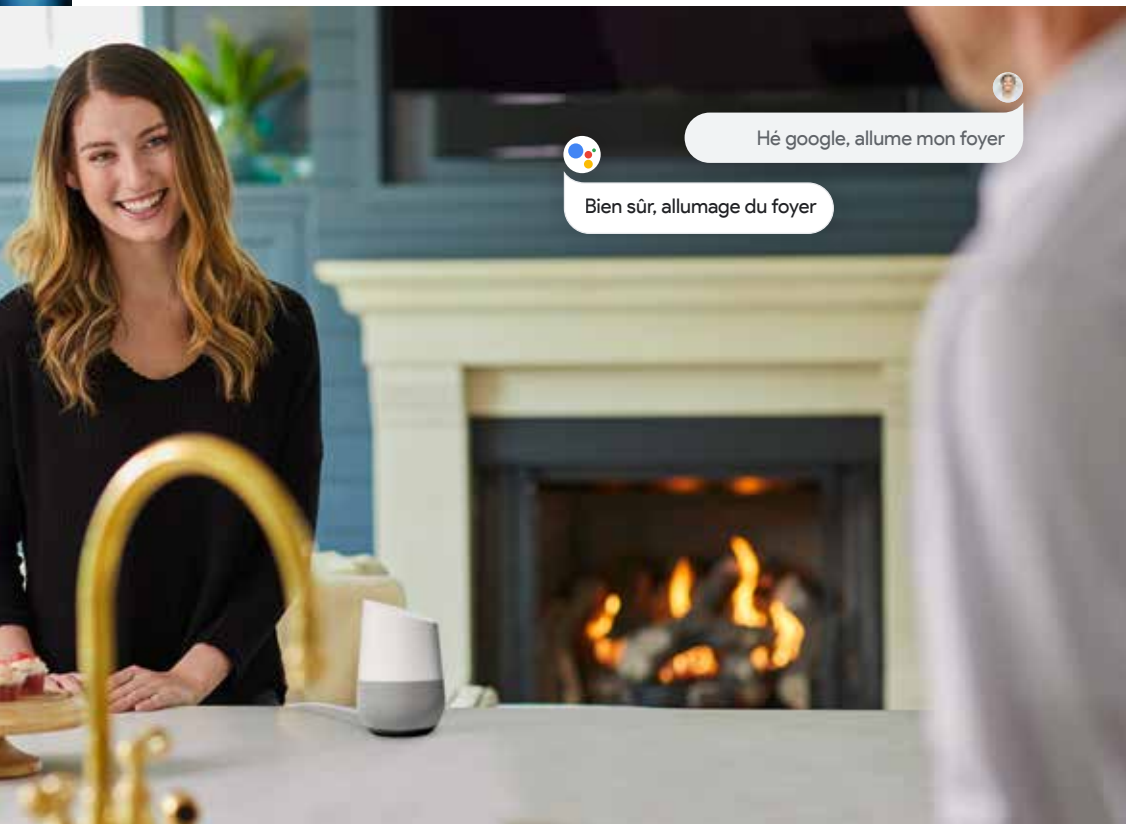

Présentation de l'application IntelliFire

Un contrôle intelligent de votre mode de vie

IntelliFire®

VERMONT  CASTINGS™

Contrôlez votre feu de n'importe où

Avec l'application IntelliFire®, surveillez votre feu, peu importe où vous êtes et ayez un environnement confortable lorsque vous franchissez la porte.

Marche/arrêt et hauteur de la flamme

Contrôle de la température

Minuterie de combustion pré-réglée

Éclairage, vitesse du ventilateur et plus...

Contrôlez votre feu avec votre voix

Les commodités mains-libres sont prévues. Passez de la parole à l'acte pour créer de la chaleur, du confort et de l'ambiance.

IntelliFire est compatible avec les assistants vocaux Amazon Alexa et Google Assistant.

Simple

Facile à utiliser

Intelligent

Contrôle vocal

Sans danger

Surveillez partout où vous êtes

L'application IntelliFire est désormais disponible pour les foyers au gaz suivants :