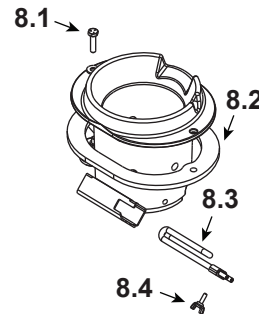

Stocked at Depot

ITEM	DESCRIPTION	COMMENTS	PART NUMBER	
1	Hopper Lid		SRV7050-132	
	Hopper Lid Stop (Prep Rod)		SRV7050-126	
2	Top		SRV7050-101	
3	Door Hinge Assembly		SRV7019-014	
	Hinge, Door, Male		SRV450-2810	
4	Top Face Assembly		7019-047	
5	Grill Bar (Scraper)	Matte Black, 1 pc	7019-119	
6	Upper Grill Assembly	Matte Black, 3 Pc	7019-007	
	Grill Bracket Cover		7019-199	

Pull Rod & Firepot Assembly

7	Pull Rod Assembly		7019-009	
7.1	Pull Rod Black Nickel		SRV7019-172	Y
7.2	Spring, Firepot		200-2050	Y
7.3	Washer, 5/16	Pkg of 10	7000-579/10	Y
		Pkg of 50	3-30-0205-50	Y
8	Firepot Assembly		SRV414-5200	Y
8.1	Bolt, Hex Head, 1/4-20 X 1	Pkg of 10	25221A/10	Y
8.2	Gasket, Firepot		SRV240-0930	Y
8.3	Heating Element Assembly 18" (Loop Igniter)	Pkg of 1	SRV7000-462	Y
		Pkg of 10	SRV7000-462/10	Y
8.4	Wing Thumb Screw 8-32 x 1/2	Pkg of 24	7000-223/24	Y
	Bushing, Firepot		410-8320	Y
	Floor, Firepot		414-0290	Y
	Nut, Lock 1/4-20	Pkg of 25	226-0090/25	Y
	Bolt, Firepot, 1-1/4" Long	Pkg of 25	225-0120/25	Y
9	Thermocouple Cover		812-1322	Y
		Pkg of 10	812-4920	Y
10	Thermocouple Clamp		SRV7001-203	Y
	Bolt, Hex Head, 1/4-20 X 1	Pkg of 10	25221A/10	Y
11	Thermocouple		812-4470	Y