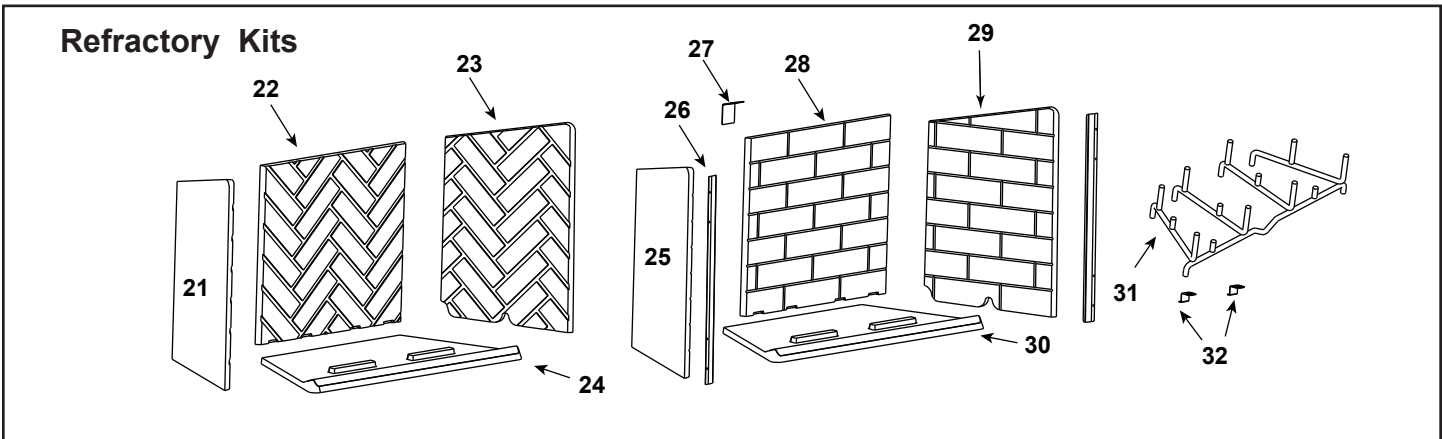

Stocked at Depot

ITEM	DESCRIPTION	COMMENTS	PART NUMBER	
1	Upper Face		4036-197	
2	Top Standoffs	Qty 4 req	4036-228	
3	Nailing Flange	Qty 4 req	31190	
4	Top Front Face	Overlays	SRV4036-105	
5	Left Side Column		SRV4036-184	
6	Lower Front Face		SRV4036-176	
7	Right Side Column		SRV4036-184	
8	Intermediate Shell Access Panel		4036-139	
9	Inner Shell Access Panel		4036-137	
10	Gas Hood		4036-195	
11	Top Door Support Assembly		4036-082	Y
12	Door Grille Bar	Qty 4 req	4036-177	
13	Bottom Door Support Assembly		4036-083	Y
	Left Glass Door Assembly		4036-097	Y
14	Door Handle		4021-350	
15	Left Bottom Pivot Pin		4036-116	
17	Glass Panel Assembly		4036-020	
18	Left Top Pivot Pin		4036-119	
	Right Glass Door Assembly		4036-096	Y
14	Door Handle		4021-350	
16	Right Bottom Pivot Pin		4036-115	
17	Glass Panel Assembly		4036-020	
19	Right Top Pivot Pin		4036-118	
20	Door Locks	Qty 2 req	4036-226	