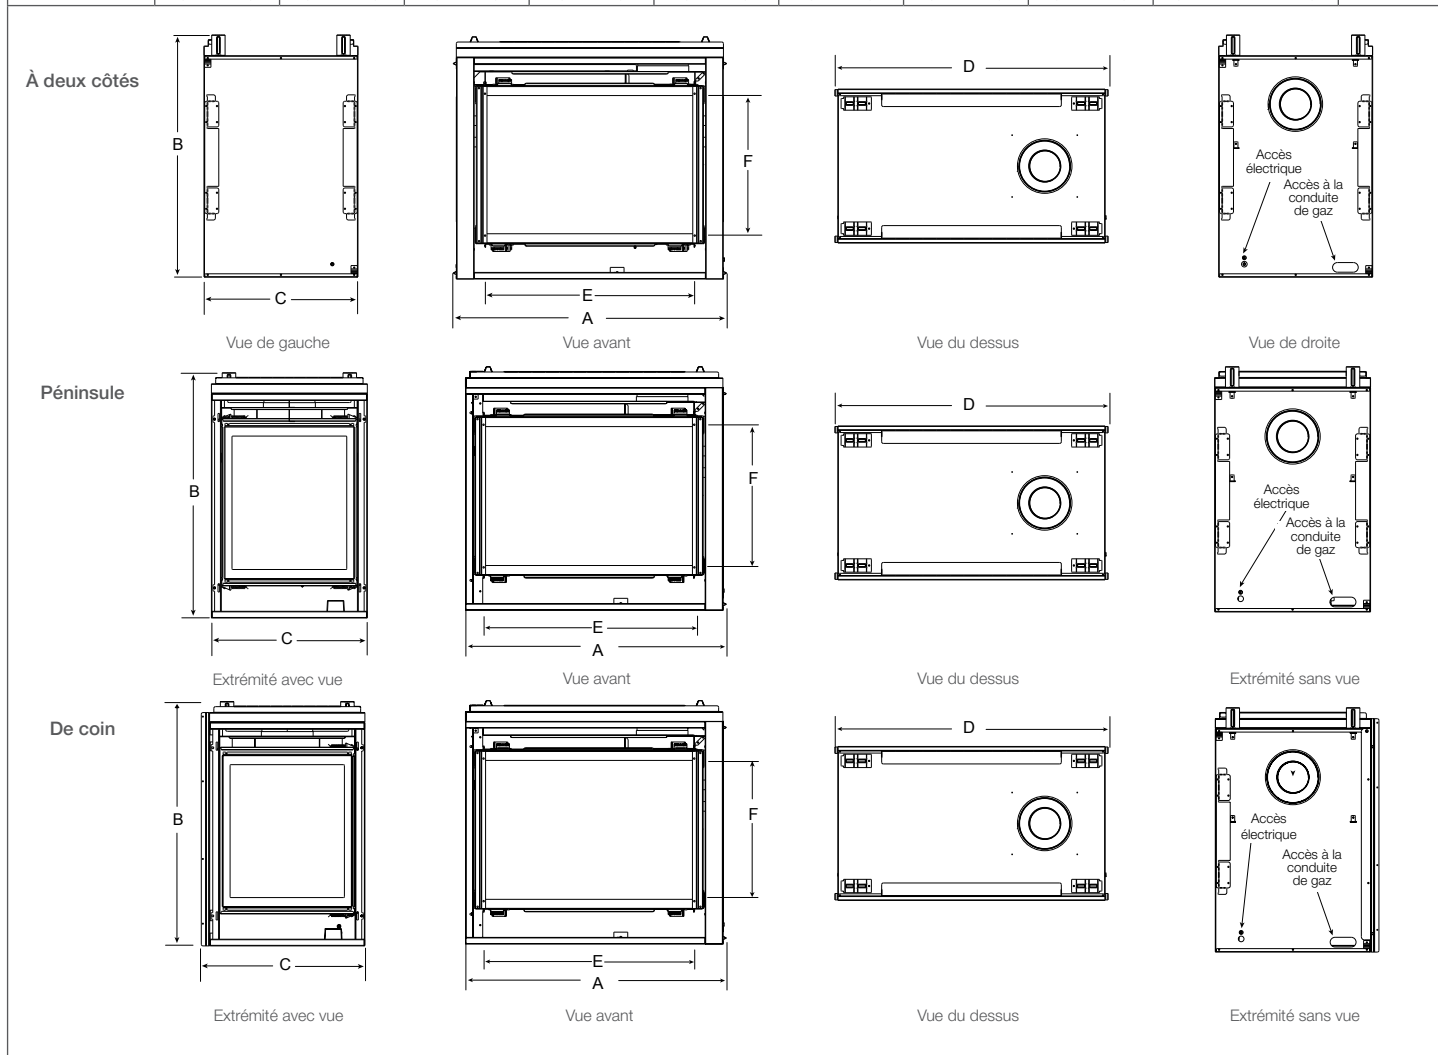

Événement mécanisé Les foyers ne sont pas destinés uniquement aux murs extérieurs. Un accessoire à ventilateur et une évacuation mince peuvent zigzaguer à travers toute la maison – vers le haut, le bas, par-dessus ou par-dessous – rendant possible l'installation d'un foyer au gaz, presque partout.

* Non disponible pour les modèles en coin

SPÉCIFICATIONS TECHNIQUES

MODÈLE	LARGEUR AVANT (A)		HAUTEUR (B)		PROFONDEUR (C)		LARGEUR ARRIÈRE (D)		TAILLE DU VERRE (E X F)	BTU
	RÉELLE	CADRE	RÉELLE	CADRE	RÉELLE	CADRE	RÉELLE	CADRE		
PEARL36STIN	42-1/2 po (1080 mm)	43 po (1092 mm)	38 po (965 mm)	38-1/8 po (968 mm)	24 po (610 mm)	23 po (584 mm)	42-1/2 po (1080 mm)	43 po (1092 mm)	33 po x 21-5/8 po (838 mm x 549 mm)	38 000
PEARL36PRIN	40-1/2 po (1029 mm)	40 po (1016 mm)	38 po (965 mm)	38-1/8 po (968 mm)	24 po (610 mm)	23 po (584 mm)	40-1/2 po (1029 mm)	40 po (1016 mm)	33 po x 21-5/8 po (838 mm x 549 mm)	38 000
LCOR-DV36IN	40-1/2 po (1029 mm)	40 po (1016 mm)	38 po (965 mm)	38-1/8 po (968 mm)	24-1/2 po (622 mm)	24 po (610 mm)	40-1/2 po (1029 mm)	40 po (1016 mm)	33 po x 21-5/8 po (838 mm x 549 mm)	38 000
RCOR-DV36IN	40-1/2 po (1029 mm)	40 po (1016 mm)	38 po (965 mm)	38-1/8 po (968 mm)	24-1/2 po (622 mm)	24 po (610 mm)	40-1/2 po (1029 mm)	40 po (1016 mm)	33 po x 21-5/8 po (838 mm x 549 mm)	38 000