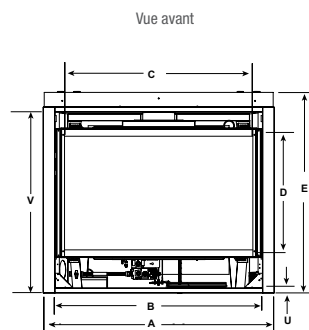

# SPÉCIFICATIONS

MODÈLE	LARGEUR AVANT		LARGEUR ARRIÈRE		HAUTEUR		PROFONDEUR		TAILLE DE LA VITRE	ENTRÉE EN BTU/H
	RÉELLE	CHARPENTE	RÉELLE	CHARPENTE	RÉELLE	CHARPENTE	RÉELLE	CADRE		
QUARTZ32	36 po [913 mm]	37 po [940 mm]	25-3/4 po [653]	37 po [940 mm]	34-3/8 po [873 mm]	34-3/4 po [882 mm]	16-5/16 po [415 mm]	16-1/4 po [413 mm]	27-3/16 po x 18-1/16 po [691 mm x 459 mm]	15 000 – 21 000 (GN)
QUARTZ36	41 po [1041 mm]	42 po [1067 mm]	30-3/4 po [781 mm]	42 po [1067 mm]	37-7/8 po [962 mm]	38-1/4 po [972 mm]	16-5/16 po [415 mm]	16-1/4 po [413 mm]	32-1/16 po x 21-1/2 po [814 mm x 546 mm]	17 000 – 24 000 (GN)
QUARTZ42	48 po [1219 mm]	49 po [1245 mm]	37-3/4" [959 mm]	49 po [1245 mm]	39-9/16 po [1005 mm]	40-1/4 po [1022 mm]	16-5/16 po [415 mm]	16-1/4 po [413 mm]	39-1/16 po x 23-9/16 po [992 mm x 599 mm]	20 000 – 28 500 (GN)
QUARTZ PLATINUM 36	41" [1041 mm]	42 po [1067 mm]	30-3/4 po [781 mm]	42 po [1067 mm]	37-7/8 po [962 mm]	38-1/4 po [972 mm]	16-5/16 po [415 mm]	16-1/4 po [413 mm]	32-1/16 po x 21-1/2 po [814 mm x 546 mm]	17 000 – 30 500 (GN)