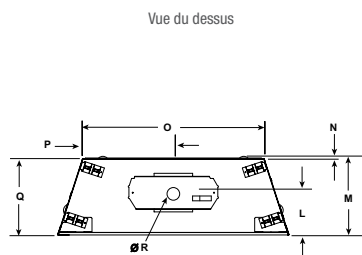

# SPÉCIFICATIONS

MODÈLE	LARGEUR AVANT		LARGEUR ARRIÈRE		HAUTEUR		PROFONDEUR		TAILLE DE LA VITRE	ENTRÉE EN BTU/H
	RÉELLE	CHARPENTE	RÉELLE	CHARPENTE	RÉELLE	CHARPENTE	RÉELLE	CADRE		
QUARTZ32	36 po [913 mm]	37 po [940 mm]	25-3/4 po [653]	37 po [940 mm]	34-3/8 po [873 mm]	34-3/4 po [882 mm]	16-5/16 po [415 mm]	16-1/4 po [413 mm]	27-3/16 po x 18-1/16 po [691 mm x 459 mm]	15 000 – 21 000 (GN)
QUARTZ36	41 po [1041 mm]	42 po [1067 mm]	30-3/4 po [781 mm]	42 po [1067 mm]	37-7/8 po [962 mm]	38-1/4 po [972 mm]	16-5/16 po [415 mm]	16-1/4 po [413 mm]	32-1/16 po x 21-1/2 po [814 mm x 546 mm]	17 000 – 24 000 (GN)
QUARTZ42	48 po [1219 mm]	49 po [1245 mm]	37-3/4" [959 mm]	49 po [1245 mm]	39-9/16 po [1005 mm]	40-1/4 po [1022 mm]	16-5/16 po [415 mm]	16-1/4 po [413 mm]	39-1/16 po x 23-9/16 po [992 mm x 599 mm]	20 000 – 28 500 (GN)
QUARTZ PLATINUM 36	41" [1041 mm]	42 po [1067 mm]	30-3/4 po [781 mm]	42 po [1067 mm]	37-7/8 po [962 mm]	38-1/4 po [972 mm]	16-5/16 po [415 mm]	16-1/4 po [413 mm]	32-1/16 po x 21-1/2 po [814 mm x 546 mm]	17 000 – 30 500 (GN)