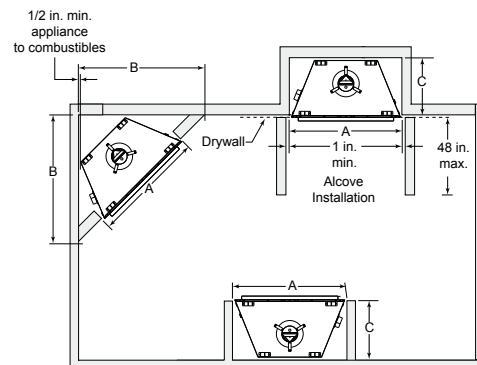

Évacuation des gaz

- B-Évacuation : B-conduit d'évacuation de 6 po

Dimensions

Dimensions

Dégagements

Modèle	A Ouverture brute (Largeur)	B Ouverture Brute (Hauteur)	C Ouverture Brute (Profondeur)
RBV4236I	106,7 cm (42 po)	101 cm (39-3/4 po)	55,8 cm (22 po)
RBV4842I	121,9 cm (48 po)	101 cm (39-3/4 po)	55,8 cm (22 po)

Modèle	A	B	C
RBV4236I	106,7 cm (42 po)	121,9 cm (48 po)	55,8 cm (22 po)
RBV4842I	121,9 cm (48 po)	1,3 m (51-1/4 po)	55,8 cm (22 po)

Modèle	A	B	C
RBV4236I	104 cm (41 po)	91,4 cm (36 po)	60,3 cm (23-3/4 po)
RBV4842I	1194 mm (47 po)	106,7 cm (42 po)	75,6 cm (29-3/4 po)