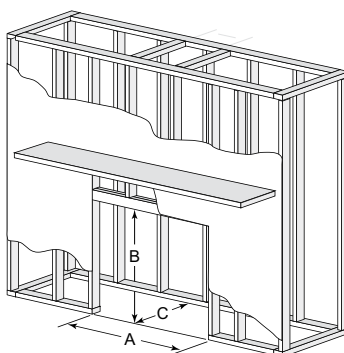

Caractéristiques

- Aire de visualisation de 914 ou 1067 mm (36 ou 42 po)
- Une conception à foyer ouvert avec des portes vitrées en option
- Un brûleur unique à 3 niveaux
- Intérieur en brique traditionnelle
- Jusqu'à 40 000 BTU, modèle de 914 mm (36 po)
- Jusqu'à 43 000 BTU, modèle de 1067 mm (42 po)

Le modèle Reveal affiché avec un manteau de foyer personnalisé et des portes à volet double

Options de finition

Porte vitrée - ouvrante

Options supplémentaires

- Non illustré
- Télécommandes et Interrupteurs muraux
 - Registre thermique
 - Kit de conversion au gaz propane (GPL)
 - Manteaux de foyer et encadrements

Évacuation des gaz

- B-Évacuation : B-conduit d'évacuation de 6 po

Dimensions

Dimensions

Dégagements

Modèle	A Ouverture brute (Largeur)	B Ouverture Brute (Hauteur)	C Ouverture Brute (Profondeur)
RBV4236I	106,7 cm (42 po)	101 cm (39-3/4 po)	55,8 cm (22 po)
RBV4842I	121,9 cm (48 po)	101 cm (39-3/4 po)	55,8 cm (22 po)

Modèle	A	B	C
RBV4236I	106,7 cm (42 po)	121,9 cm (48 po)	55,8 cm (22 po)
RBV4842I	121,9 cm (48 po)	1,3 m (51-1/4 po)	55,8 cm (22 po)

Modèle	A	B	C
RBV4236I	104 cm (41 po)	91,4 cm (36 po)	60,3 cm (23-3/4 po)
RBV4842I	1194 mm (47 po)	106,7 cm (42 po)	75,6 cm (29-3/4 po)