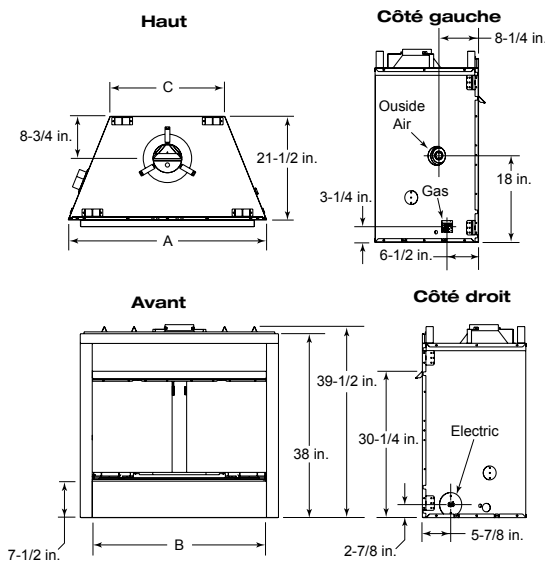

Le modèle Reveal affiché avec un manteau de foyer personnalisé et des portes à volet double

Options de finition

Porte vitrée - ouvrante

Options supplémentaires

- Non illustré
- Télécommandes et Interrupteurs muraux
 - Registre thermique
 - Kit de conversion au gaz propane (GPL)
 - Manteaux de foyer et encadrements

Évacuation des gaz

- B-Évacuation : B-conduit d'évacuation de 6 po

Dimensions

Dimensions

Dégagements

Modèle	A Ouverture brute (Largeur)	B Ouverture Brute (Hauteur)	C Ouverture Brute (Profondeur)
RBV4236I	106,7 cm (42 po)	101 cm (39-3/4 po)	55,8 cm (22 po)
RBV4842I	121,9 cm (48 po)	101 cm (39-3/4 po)	55,8 cm (22 po)

Modèle	A	B	C
RBV4236I	106,7 cm (42 po)	121,9 cm (48 po)	55,8 cm (22 po)
RBV4842I	121,9 cm (48 po)	1,3 m (51-1/4 po)	55,8 cm (22 po)

Modèle	A	B	C
RBV4236I	104 cm (41 po)	91,4 cm (36 po)	60,3 cm (23-3/4 po)
RBV4842I	1194 mm (47 po)	106,7 cm (42 po)	75,6 cm (29-3/4 po)