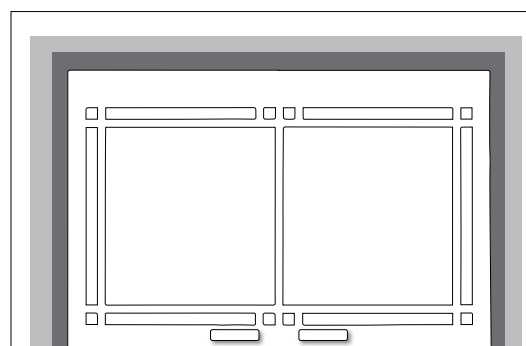

- Petit encadrement
- Encadrement moyen
- Grand encadrement