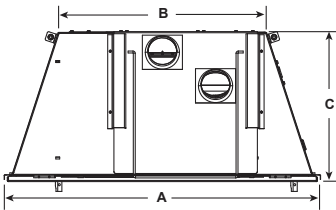

Vue du dessus