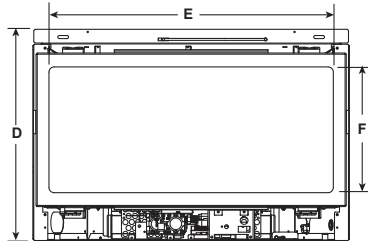

Chapeaux des extrémités

Un chapeau de l'extrémité complète votre foyer encastré par un style propre et classe. Ces chapeaux durables protègent également les composants du conduit d'évacuation et assurent une évacuation sécuritaire des gaz.

Système d'allumage IntelliFire™ Plus

Le système d'allumage IntelliFire Plus (IFI Plus) porte cette technologie à un tout nouveau niveau par une sécurité accrue, les réglages de mémoire et une télécommande programmable sans fil. La télécommande sans-fil est nécessaire à contrôler le mode de veilleuse permanente, le dispositif de sécurité pour enfant et les réglages de mémoire.

Technologie d'évacuation directe

Les foyers à évacuation directe éliminent de votre espace 100 % des gaz d'évacuation et des odeurs. Ces foyers scellés offrent une chaleur optimale, conserve l'énergie et assure une qualité de l'air extérieur propre et sécuritaire.

SPÉCIFICATIONS TECHNIQUES