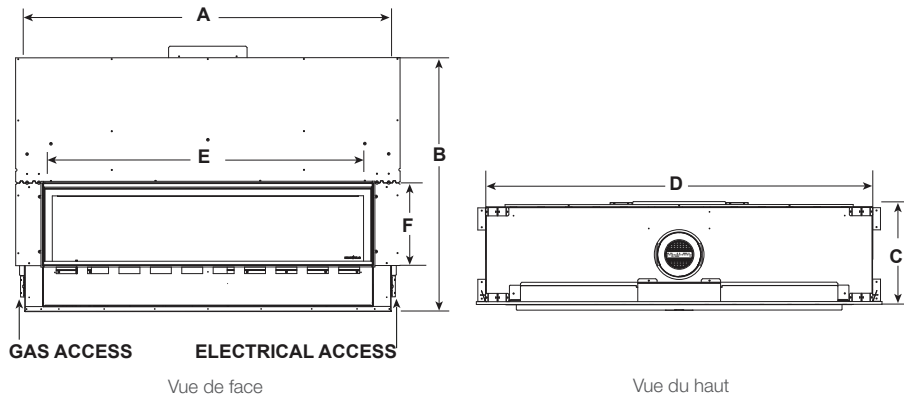

MODÈLE	LARGEUR AVANT (A)		HAUTEUR (B)		PROFONDEUR (C)		LARGEUR ARRIÈRE (D)		DIMENSION DE LA VITRE (E X F)	ENTRÉE BTU/H
	RÉELLE	CADRAGE	RÉELLE	CADRAGE	RÉELLE	CADRAGE	RÉELLE	CADRAGE		
ECHEL36IN	46-3/16" (1173mm)	48-1/4" (1226mm)	41-3/4" (1060mm)	42" (1067mm)	17-1/8" (435mm)	18-1/4" (464mm)	46-3/16" (1173mm)	48-1/4" (1226mm)	35-1/2" x 12-1/2" (902mm x 318mm)	30 000 (GN) / 27 000 (PL)
ECHEL48IN	58" (1473mm)	60-1/4" (1530mm)	41-3/4" (1060mm)	42" (1067mm)	17-1/8" (435mm)	18-1/4" (464mm)	58" (1473mm)	60-1/4" (1530mm)	47-1/2" x 12-1/2" (1207mm x 318mm)	40 000 (GN) / 34 000 (PL)
ECHEL60IN	70" (1778mm)	72-1/4" (1835mm)	47-3/4" (1213mm)	48" (1219mm)	17-1/8" (435mm)	18-1/4" (464mm)	70" (1778mm)	72-1/4" (1835mm)	59-1/2" x 12-1/2" (1511mm x 318mm)	50 000 (GN) / 37 500 (PL)
ECHEL72IN	82" (2083mm)	84-1/4" (2140mm)	47-3/4" (1213mm)	48" (1219mm)	17-1/8" (435mm)	18-1/4" (464mm)	82" (2083mm)	84-1/4" (2140mm)	71-1/2" x 12-1/2" (1816mm x 318mm)	58 000 (GN) / 45 000 (PL)
ECHEL36STIN	46-3/16" (1173mm)	48-1/4" (1226mm)	41-3/4" (1060mm)	42" (1067mm)	17-1/8" (435mm)	17" (432mm)	46-3/16" (1173mm)	48-1/4" (1226mm)	35-1/2" x 12-1/2" (902mm x 318mm)	30 000 (GN) / 27 000 (PL)
ECHEL48STIN	58" (1473mm)	60-1/4" (1530mm)	41-3/4" (1060mm)	42" (1067mm)	17-1/8" (435mm)	17" (432mm)	58" (1473mm)	60-1/4" (1530mm)	47-1/2" x 12-1/2" (1207mm x 318mm)	40 000 (GN) / 34 000 (PL)