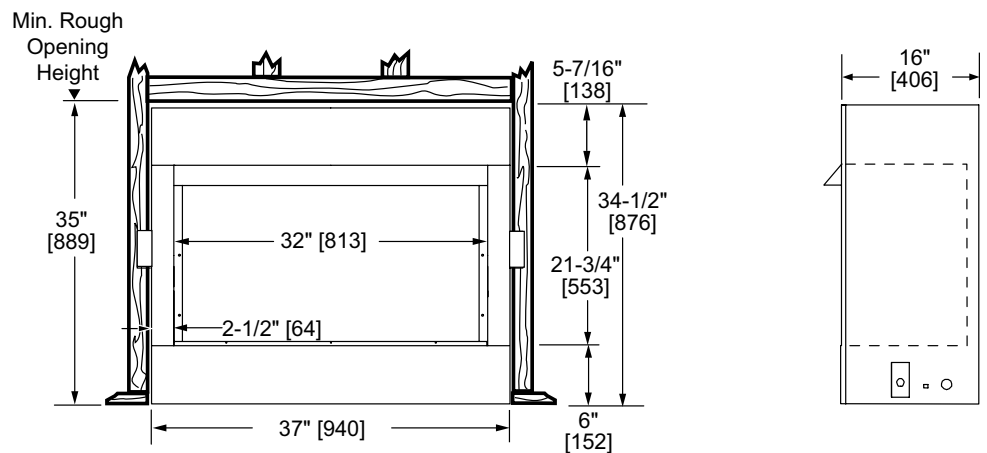

# Aria 32

Vent Free Fireplace System

MODEL	FRONT WIDTH		BACK WIDTH		HEIGHT		DEPTH		VIEWING AREA
	Actual	Framing	Actual	Framing	Actual	Framing	Actual	Framing	
VFF32C VFF32L	37	37-1/4	29	37-1/4	34-1/2	35	18-5/8	15-1/2	32 x 21-3/4