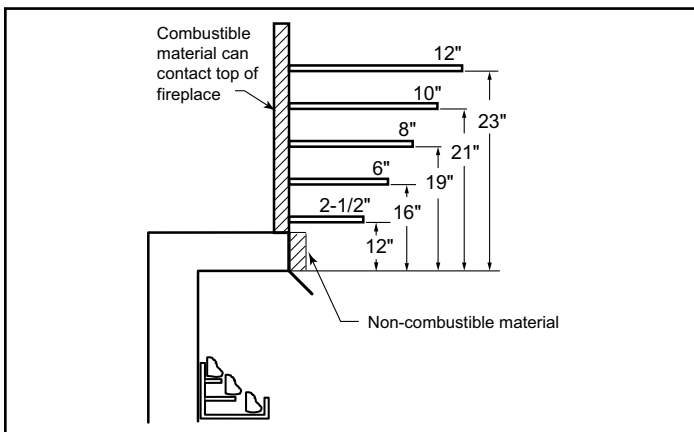

MANTEL PROJECTIONS